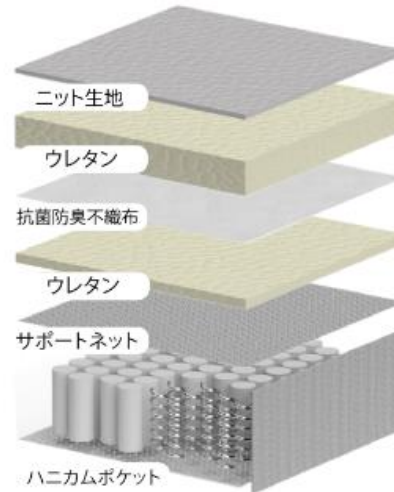

ジェネラル-600 RE/HA

交互配列

ピアノ線

表面生地
(ニット生地)

Spec

スプリング HA: ピアノ線2.05mm 6巻 ハニカムユニット 6インチポケットコイル

RE: ピアノ線1.9mm 6巻 ハニカムユニット 6インチポケットコイル

生地 ニット生地 詰物 ウレタン 両面同仕様

Size

サイズ	幅	長さ	厚み	コイル数
S	970	1950	230	567
SD	1200	1950	230	702
D	1400	1950	230	837
WD	1500	1950	230	891

Price

サイズ	税込価格
S	¥77,000 税抜価格 ¥70,000
SD	¥90,200 税抜価格 ¥82,000
D	¥103,400 税抜価格 ¥94,000
WD	¥116,600 税抜価格 ¥106,000

POINT1 しっかりと体を支えるハニカムポケット

交互配列のハニカムポケットユニットを搭載した、線径1.9mmのRE(レギュラー)タイプと2.05mmのHA(ハード)タイプの2種類から選べます。しっかりとした安定感のある寝心地で体全体を支えます。

POINT2 厳しい国内安全基準をクリア

Sanitary Mattress
全日本ベッド工業会認定
衛生マットレス

全日本ベッド
工業会とは

抗菌・防臭、ホルムアルデヒドの放出量など厳しい基準をクリア。