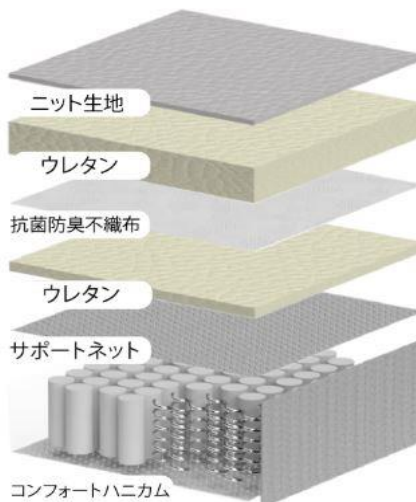

コンフォート-600

コンフォートハニカム配列

両面同一仕様

表面生地
(ニット生地)

Spec

スプリング ピアノ線1.9mm+1.8mm 6巻 コンフォートユニット 6インチポケットコイル

生地 ニット生地 詰物 ウレタン 両面同仕様

Size

サイズ	幅	長さ	厚み	コイル数
S	97	195	23	567
SD	120	195	23	702
D	140	195	23	837
WD	150	195	23	891

Price

サイズ	税込価格	
S	税抜価格	¥70,400
		¥64,000
SD	税抜価格	¥83,600
		¥76,000
D	税抜価格	¥96,800
		¥88,000
WD	税抜価格	¥110,000
		¥100,000

POINT1 寝返りサポートで睡眠ストレスを軽減

線径の異なるコイルをストライプ状に配列した独自ユニットを開発。横方向の動きをサポートし、同時にコイルを交互配列することで寝返りをうちやすい安定感のある寝心地を実現。

POINT2 厳しい国内安全基準をクリア

Sanitary Mattress
全日本ベッド工業会認定
衛生マットレス

全日本ベッド
工業会とは

抗菌・防臭、ホルムアルデヒドの放出量など厳しい基準をクリア。