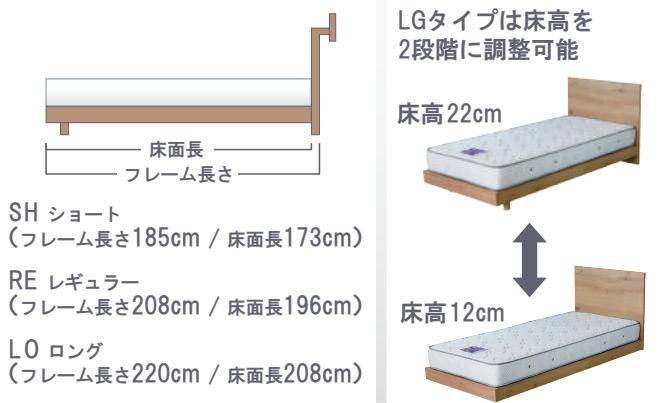

# ゼータCT NA GY

ゼータ CTNALG

ゼータ CTGYBX

ゼータ CTNAST

ゼータ CTGYSR

※マットレスは全てイメージです

## POINT 1 選べる多様サイズフレーム

フレーム幅 : SSSからWDサイズ  
 フレーム長さ : ショート・レギュラー・ロング  
 ※BXタイプはレギュラーのみ  
 ボトムタイプ : LG・SR・ST・BXの各種あり  
 体形やライフスタイルに合わせてお好みでご利用  
 頂けます。厚手のマットレスでも見栄えを損なわず  
 ご利用できます。

## POINT 2 Dサイズでもそれぞれ マットの硬さを選べる

SSS + SSS = Dサイズ  
 70cm 70cm 140cm

硬さの違うマットレスを2台  
 並べるとSサイズでも2台で  
 2mと大きくなりますがSSS  
 やSSサイズで、よりコンパクト  
 にサイズの調整が出来ます。