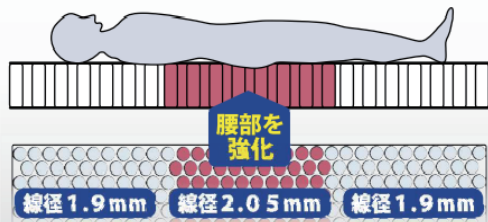

アドバンスーST5.5 P650

厚み
190
mm

POINT 1 腰部補強 3ゾーン仕様

最も体圧がかかる腰部のコイル線径を太くし、しっかりと支え、頭・脚部の線径は細くやわらかな腰部補強3ゾーン仕上。

POINT 2 身体に合わせてサポート

6巻ピアノワイヤーポケットコイルを採用。独立した個々のコイルが身体の凹凸に合わせて自然沈み込みやさしくサポートします。

POINT 3 ベッド工業会認定の衛生マットレス

全日本ベッド工業会で定めた厳しい「マットレスの環境基準」をクリアしたマットレスにのみ付けられている安心のマーク。

POINT 4 国内自社工場ハンドメイド

上質な寝心地を直接支える「ピアノワイヤーポケットコイルマットレス」は国内自社工場の職人による手づくりです。

商品概要

| | |
|-------|--|
| スプリング | P650ハニカムポケット3ゾーン 5.5インチ 6巻 線径：1.9/20.5/1.9mm 交互配列 |
| 生地 | ニット生地 |
| 特長 | 両面同仕様、全日本ベッド工業会認定衛生マットレス |
| 詰め物 | ウレタン |

商品寸法 (mm)

税込価格

| 商品寸法 (mm) | 税込価格 |
|---------------------------------------|-------------------------------|
| シングル W 980 x L1950 x H190 (コイル数567) | 両面仕様 ¥ 59,400 (本体価格 ¥ 54,000) |
| セミダブル W1210 x L1950 x H190 (コイル数702) | 両面仕様 ¥ 73,700 (本体価格 ¥ 67,000) |
| ダブル W1410 x L1950 x H190 (コイル数837) | 両面仕様 ¥ 89,100 (本体価格 ¥ 81,000) |
| ワイドダブル W1510 x L1950 x H190 (コイル数891) | 両面仕様 ¥104,500 (本体価格 ¥ 95,000) |