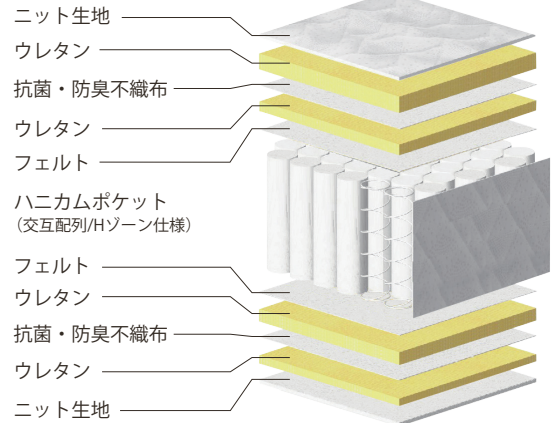

アドバンスーST5.5 P650

厚み
190
mm

POINT 1 腰部補強 3ゾーン仕様

最も体圧がかかる腰部のコイル線径を太くし、しっかりと支え、頭・脚部の線径は細くやわらかな腰部補強3ゾーン仕上。

POINT 2 身体に合わせてサポート

6巻ピアノワイヤーポケットコイルを採用。独立した個々のコイルが身体の凹凸に合わせて自然沈み込みやさしくサポートします。

POINT 3 ベッド工業会認定の衛生マットレス

全日本ベッド工業会で定めた厳しい「マットレスの環境基準」をクリアしたマットレスにのみ付けられている安心のマーク。

POINT 4 国内自社工場ハンドメイド

上質な寝心地を直接支える「ピアノワイヤーポケットコイルマットレス」は国内自社工場の職人による手づくりです。

商品概要

| | |
|-------|--|
| スプリング | P650ハニカムポケット3ゾーン 5.5インチ 6巻 線径：1.9/20.5/1.9mm 交互配列 |
| 生地 | ニット生地 |
| 特長 | 両面同仕様、全日本ベッド工業会認定衛生マットレス |
| 詰め物 | ウレタン |

商品寸法 (mm)

税込価格

| 商品寸法 (mm) | 税込価格 |
|---------------------------------------|-------------------------------|
| シングル W 980 x L1950 x H190 (コイル数567) | 両面仕様 ¥ 59,400 (本体価格 ¥ 54,000) |
| セミダブル W1210 x L1950 x H190 (コイル数702) | 両面仕様 ¥ 73,700 (本体価格 ¥ 67,000) |
| ダブル W1410 x L1950 x H190 (コイル数837) | 両面仕様 ¥ 89,100 (本体価格 ¥ 81,000) |
| ワイドダブル W1510 x L1950 x H190 (コイル数891) | 両面仕様 ¥104,500 (本体価格 ¥ 95,000) |