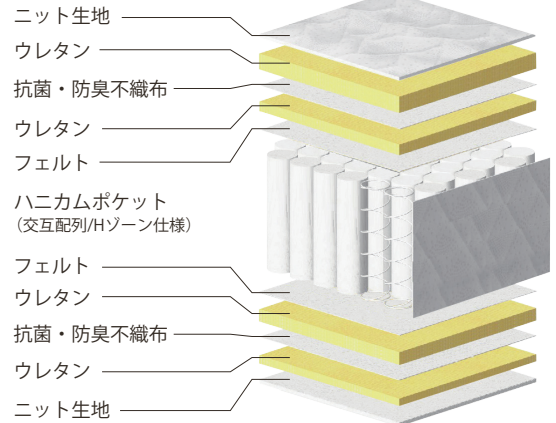

アドバンスーST5.5 P650

厚み
190
mm

POINT 1 腰部補強3ゾーン仕様

最も体圧がかかる腰部のコイル線径を太くし、しっかりと支え、頭・脚部の線径は細くやわらかな腰部補強3ゾーン仕上。

POINT 2 身体に合わせてサポート

6巻ピアノワイヤーポケットコイルを採用。独立した個々のコイルが身体の凹凸に合わせて自然沈み込みやさしくサポートします。

POINT 3 ベッド工業会認定の衛生マットレス

全日本ベッド工業会で定めた厳しい「マットレスの環境基準」をクリアしたマットレスにのみ付けられている安心のマーク。

POINT 4 国内自社工場ハンドメイド

上質な寝心地を直接支える「ピアノワイヤーポケットコイルマットレス」は国内自社工場の職人による手づくりです。

商品概要

スプリング P650ハニカムポケット3ゾーン 5.5インチ 6巻
線径：1.9/20.5/1.9mm 交互配列

生地 ニット生地

特長 両面同仕様、全日本ベッド工業会認定衛生マットレス

詰め物 ウレタン

商品寸法 (mm)

商品寸法 (mm)		税込価格	
シングル	W 980 x L1950 x H190 (コイル数616)	両面仕様	¥ 59,400 (本体価格 ¥ 54,000)
セミダブル	W1210 x L1950 x H190 (コイル数756)	両面仕様	¥ 73,700 (本体価格 ¥ 67,000)
ダブル	W1410 x L1950 x H190 (コイル数896)	両面仕様	¥ 89,100 (本体価格 ¥ 81,000)
ワイドダブル	W1510 x L1950 x H190 (コイル数952)	両面仕様	¥104,500 (本体価格 ¥ 95,000)