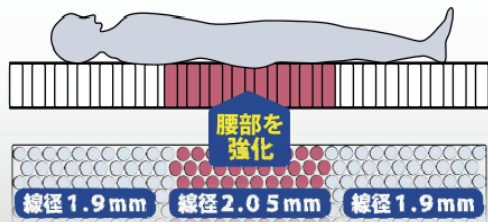

アドバンスーST5.5 P650

厚み
190
mm

POINT 1 腰部補強3ゾーン仕様

最も体圧がかかる腰部のコイル線径を太くし、しっかりと支え、頭・脚部の線径は細くやわらかな腰部補強3ゾーン仕上。

POINT 2 身体に合わせてサポート

6巻ピアノワイヤーポケットコイルを採用。独立した個々のコイルが身体の凹凸に合わせて自然沈み込みやさしくサポートします。

POINT 3 ベッド工業会認定の衛生マットレス

全日本ベッド工業会で定めた厳しい「マットレスの環境基準」をクリアしたマットレスにのみ付けられている安心のマーク。

POINT 4 国内自社工場ハンドメイド

上質な寝心地を直接支える「ピアノワイヤーポケットコイルマットレス」は国内自社工場の職人による手づくりです。

商品概要

スプリング P650ハニカムポケット3ゾーン 5.5インチ 6巻
線径：1.9/20.5/1.9mm 交互配列

生地 ニット生地

特長 両面同仕様、全日本ベッド工業会認定衛生マットレス

詰め物 ウレタン

商品寸法 (mm)

商品寸法 (mm)		税込価格	
シングル	W 980 x L1950 x H190 (コイル数616)	両面仕様	¥ 59,400 (本体価格 ¥ 54,000)
セミダブル	W1210 x L1950 x H190 (コイル数756)	両面仕様	¥ 73,700 (本体価格 ¥ 67,000)
ダブル	W1410 x L1950 x H190 (コイル数896)	両面仕様	¥ 89,100 (本体価格 ¥ 81,000)
ワイドダブル	W1510 x L1950 x H190 (コイル数952)	両面仕様	¥104,500 (本体価格 ¥ 95,000)