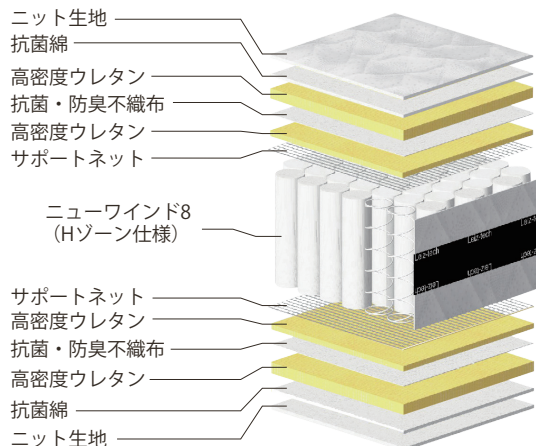

アドバンスー8 DLX P850

厚み
290
mm

POINT 1 高い反発力とフィット感

高さ7インチ・8巻ピアノワイヤーポケットコイルにより、高い反発力とサポート力、心地良いフィット感を実現。

太い線径コイルを両サイドと腰部に配列したHゾーンユニット使用することで最も体圧のかかる腰部を補強し理想的な寝姿勢をサポート。

POINT 3 通気性抜群ボーダーラッセル

全日本ベッド工業会で定めた厳しい「マットレスの環境基準」をクリアしたマットレスにのみ付けられている安心のマーク。

POINT 2 Hゾーン配列

太い線径コイルを両サイドと腰部に配列したHゾーンユニット使用することで最も体圧のかかる腰部を補強し理想的な寝姿勢をサポート。

○線径1.9mm ●線径2.05mm

POINT 4 通気性抜群ボーダーラッセル

側面に通気性の良いラッセル生地を採用。マット内にこもる湿気を360°効果的に通気し(自社対比約3倍)マット内部を衛生的に維持します。

商品概要

スプリング	P850 ニューwind8 Hゾーン 7インチ 8巻 線径：1.9mm / (Hゾーン) 2.05mm 交互配列		
生地	ニット生地		
特長	ボーダーラッセル、両面同仕様、全日本ベッド工業会認定衛生マットレス		
詰め物	高密度ウレタン 抗菌綿		

商品寸法 (mm)

価格 (税込)

シングル	W 980 x L1960 x H290 (コイル数567)	両面仕様	¥132,000 (本体価格 ¥120,000)
セミダブル	W1210 x L1960 x H290 (コイル数702)	両面仕様	¥147,400 (本体価格 ¥134,000)
ダブル	W1410 x L1960 x H290 (コイル数837)	両面仕様	¥161,700 (本体価格 ¥147,000)
ワイドダブル	W1510 x L1960 x H290 (コイル数891)	両面仕様	¥176,000 (本体価格 ¥160,000)