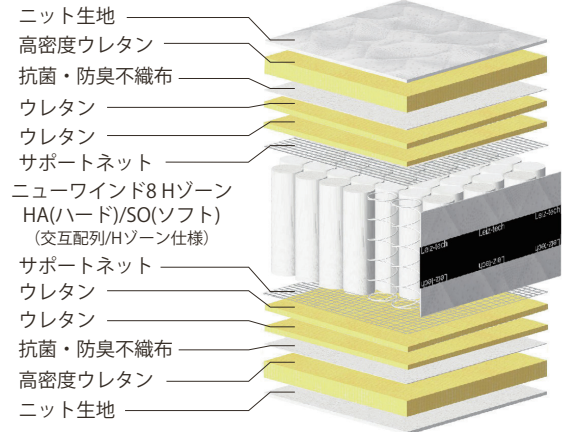

## +シールドアソート8 SO/HA P850

### POINT 1 高い反発力とフィット感

高さ7インチ8巻ピアノワイヤーポケットコイルにより、高い反発力とサポート力、心地良いフィット感を実現。

太い線径コイルを両サイドと腰部に配列したHゾーンユニット使用することで最も体圧のかかる腰部を補強し理想的な寝姿勢をサポート。

### POINT 3 通気性3倍！(当社従来比)

マットレス側面のマチ部分に高い通気性のあるラッセル(メッシュ)生地を採用。従来品と比べ3倍近い通気性により、マットレスをより快適に衛生的に使用可能。