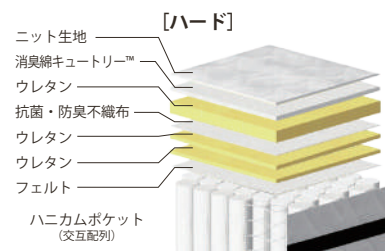

リクレア5.5 SO/HA

厚み
240
mm

※HAタイプはラベルデザインが異なります

	商品寸法 (cm)			税込価格 (本体価格)	
RE (L1960)	SSS	W 700 x	(コイル数 360/378) 両面仕様	SSS	¥88,000 (¥80,000)
	SS	W 850 x	(コイル数 420/459) 両面仕様	SS	¥88,000 (¥80,000)
	S	W 980 x	(コイル数 480/567) 両面仕様	S	¥88,000 (¥80,000)
	WS	W 1100 x L1960 x H240	(コイル数 540/648) 両面仕様	WS	¥94,600 (¥86,000)
	SD	W 1210 x	(コイル数 600/702) 両面仕様	SD	¥102,300 (¥93,000)
	D	W 1410 x	(コイル数 720/837) 両面仕様	D	¥116,600 (¥106,000)
	WD	W 1510 x	(コイル数 810/891) 両面仕様	WD	¥132,000 (¥120,000)
SH (L1730)	SSS	W 700 x	(コイル数 312/336) 両面仕様	SSS	¥88,000 (¥80,000)
	SS	W 850 x	(コイル数 364/432) 両面仕様	SS	¥88,000 (¥80,000)
	S	W 980 x	(コイル数 416/504) 両面仕様	S	¥88,000 (¥80,000)
	WS	W 1100 x L1730 x H240	(コイル数 468/576) 両面仕様	WS	¥94,600 (¥86,000)
	SD	W 1210 x	(コイル数 520/624) 両面仕様	SD	¥102,300 (¥93,000)
	D	W 1410 x	(コイル数 624/744) 両面仕様	D	¥116,600 (¥106,000)
	WD	W 1510 x	(コイル数 702/792) 両面仕様	WD	¥132,000 (¥120,000)
LO (L2080)	SSS	W 700 x	(コイル数 384/406) 両面仕様	SSS	¥102,300 (¥93,000)
	SS	W 850 x	(コイル数 448/522) 両面仕様	SS	¥102,300 (¥93,000)
	S	W 980 x	(コイル数 512/609) 両面仕様	S	¥102,300 (¥93,000)
	WS	W 1100 x L2080 x H240	(コイル数 576/696) 両面仕様	WS	¥110,000 (¥100,000)
	SD	W 1210 x	(コイル数 640/754) 両面仕様	SD	¥116,600 (¥106,000)
	D	W 1410 x	(コイル数 768/899) 両面仕様	D	¥132,000 (¥120,000)
	WD	W 1510 x	(コイル数 864/957) 両面仕様	WD	¥146,300 (¥133,000)