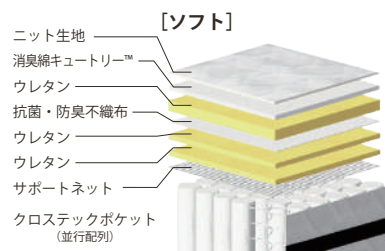

リクレア5.5 SO/HA

厚み
240
mm

※HAタイプはラベルデザインが異なります

	商品寸法 (cm)			税込価格 (本体価格)	
RE (L1960)	SSS	W 700 x	(コイル数 360/378) 両面仕様	SSS	¥88,000 (¥80,000)
	SS	W 850 x	(コイル数 420/459) 両面仕様	SS	¥88,000 (¥80,000)
	S	W 980 x	(コイル数 480/567) 両面仕様	S	¥88,000 (¥80,000)
	WS	W 1100 x L1960 x H240	(コイル数 540/648) 両面仕様	WS	¥94,600 (¥86,000)
	SD	W 1210 x	(コイル数 600/702) 両面仕様	SD	¥102,300 (¥93,000)
	D	W 1410 x	(コイル数 720/837) 両面仕様	D	¥116,600 (¥106,000)
	WD	W 1510 x	(コイル数 810/891) 両面仕様	WD	¥132,000 (¥120,000)
SH (L1730)	SSS	W 700 x	(コイル数 312/336) 両面仕様	SSS	¥88,000 (¥80,000)
	SS	W 850 x	(コイル数 364/432) 両面仕様	SS	¥88,000 (¥80,000)
	S	W 980 x	(コイル数 416/504) 両面仕様	S	¥88,000 (¥80,000)
	WS	W 1100 x L1730 x H240	(コイル数 468/576) 両面仕様	WS	¥94,600 (¥86,000)
	SD	W 1210 x	(コイル数 520/624) 両面仕様	SD	¥102,300 (¥93,000)
	D	W 1410 x	(コイル数 624/744) 両面仕様	D	¥116,600 (¥106,000)
	WD	W 1510 x	(コイル数 702/792) 両面仕様	WD	¥132,000 (¥120,000)
LO (L2080)	SSS	W 700 x	(コイル数 384/406) 両面仕様	SSS	¥102,300 (¥93,000)
	SS	W 850 x	(コイル数 448/522) 両面仕様	SS	¥102,300 (¥93,000)
	S	W 980 x	(コイル数 512/609) 両面仕様	S	¥102,300 (¥93,000)
	WS	W 1100 x L2080 x H240	(コイル数 576/696) 両面仕様	WS	¥110,000 (¥100,000)
	SD	W 1210 x	(コイル数 640/754) 両面仕様	SD	¥116,600 (¥106,000)
	D	W 1410 x	(コイル数 768/899) 両面仕様	D	¥132,000 (¥120,000)
	WD	W 1510 x	(コイル数 864/957) 両面仕様	WD	¥146,300 (¥133,000)