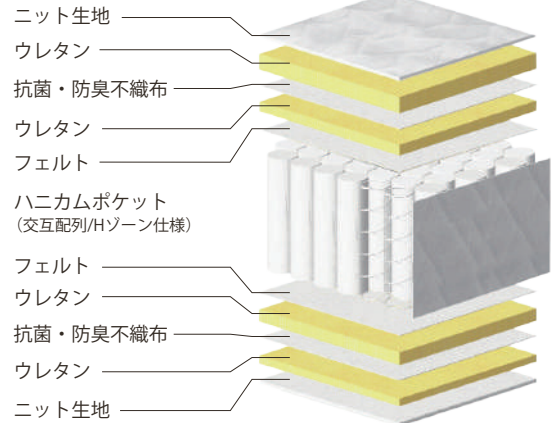

アドバンスーST5.5 P650

厚み
190
mm

POINT 1 腰部補強3ゾーン仕様

最も体圧がかかる腰部のコイル線径を太くし、しっかりと支え、頭・脚部の線径は細くやわらかな腰部補強3ゾーン仕上。

POINT 2 身体に合わせてサポート

6巻ピアノワイヤーポケットコイルを採用。独立した個々のコイルが身体の凹凸に合わせて自然沈み込みやさしくサポートします。

POINT 3 ベッド工業会認定の衛生マットレス

全日本ベッド工業会で定めた厳しい「マットレスの環境基準」をクリアしたマットレスにのみ付けられている安心のマーク。

POINT 4 国内自社工場ハンドメイド

上質な寝心地を直接支える「ピアノワイヤーポケットコイルマットレス」は国内自社工場の職人による手づくり。

商品概要

スプリング	P650ハニカムポケット3ゾーン 5.5 インチ 6巻 線径：1.9/20.5/1.9mm 交互配列
生地	ニット生地
特長	両面同仕様、全日本ベッド工業会認定衛生マットレス
詰め物	ウレタン

商品寸法 (mm)

商品寸法 (mm)	税込価格
シングル W 980 x L1950 x H190 (コイル数616)	両面仕様 ¥ 59,400 (本体価格 ¥ 54,000)
セミダブル W1210 x L1950 x H190 (コイル数756)	両面仕様 ¥ 73,700 (本体価格 ¥ 67,000)
ダブル W1410 x L1950 x H190 (コイル数896)	両面仕様 ¥ 89,100 (本体価格 ¥ 81,000)
ワイドダブル W1510 x L1950 x H190 (コイル数952)	両面仕様 ¥104,500 (本体価格 ¥ 95,000)