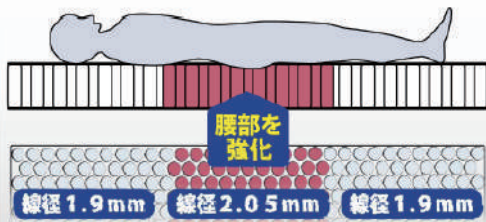

アドバンスーST5.5 P650

厚み
190
mm

POINT 1 腰部補強3ゾーン仕様

最も体圧がかかる腰部のコイル線径を太くし、しっかりと支え、頭・脚部の線径は細くやわらかな腰部補強3ゾーン仕上。

POINT 2 身体に合わせてサポート

6巻ピアノワイヤーポケットコイルを採用。独立した個々のコイルが身体の凹凸に合わせて自然沈み込みやさしくサポートします。

POINT 3 ベッド工業会認定の衛生マットレス

全日本ベッド工業会で定めた厳しい「マットレスの環境基準」をクリアしたマットレスにのみ付けられている安心のマーク。

POINT 4 国内自社工場ハンドメイド

上質な寝心地を直接支える「ピアノワイヤーポケットコイルマットレス」は国内自社工場の職人による手づくり。

商品概要

スプリング	P650ハニカムポケット3ゾーン 5.5 インチ 6巻 線径：1.9/20.5/1.9mm 交互配列
生地	ニット生地
特長	両面同仕様、全日本ベッド工業会認定衛生マットレス
詰め物	ウレタン

商品寸法 (mm)

商品寸法 (mm)	税込価格
シングル W 980 x L1950 x H190 (コイル数616)	両面仕様 ¥ 59,400 (本体価格 ¥ 54,000)
セミダブル W1210 x L1950 x H190 (コイル数756)	両面仕様 ¥ 73,700 (本体価格 ¥ 67,000)
ダブル W1410 x L1950 x H190 (コイル数896)	両面仕様 ¥ 89,100 (本体価格 ¥ 81,000)
ワイドダブル W1510 x L1950 x H190 (コイル数952)	両面仕様 ¥104,500 (本体価格 ¥ 95,000)