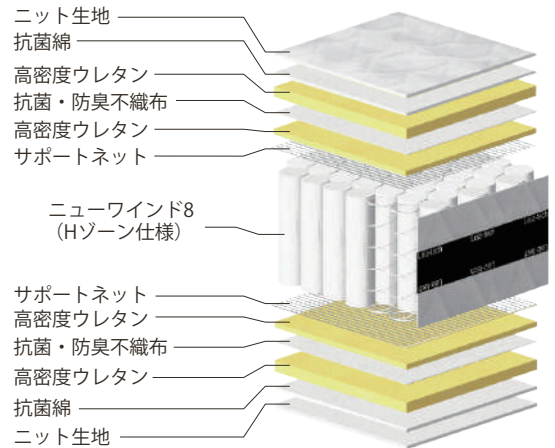

## アドバンスー8 DLX P850

厚み  
**290**  
mm

### POINT 1 高い反発力とフィット感

高さ7インチ・8巻ピアノワイヤーポケットコイルにより、高い反発力とサポート力、心地良いフィット感を実現。

太い線径コイルを両サイドと腰部に配列したHゾーンユニット使用することで最も体圧のかかる腰部を補強し理想的な寝姿勢をサポート。

8巻  
ピアノ線  
高い反発力のある  
コイルを  
並行配列に

### POINT 2 Hゾーン配列

太い線径コイルを両サイドと腰部に配列したHゾーンユニット使用することで最も体圧のかかる腰部を補強し理想的な寝姿勢をサポート。

○線径1.9mm ●線径2.05mm