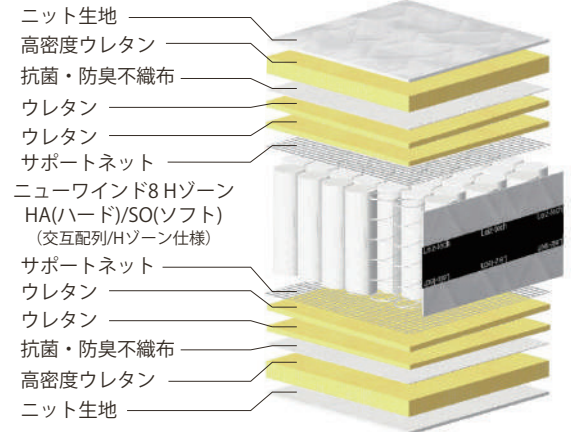

## +シールドアソート8 SO/HA P850

厚み  
**290**  
mm

### POINT 1 高い反発力とフィット感

高さ7インチ8巻ピアノワイヤーポケットコイルにより、高い反発力とサポート力、心地良いフィット感を実現。

太い線径コイルを両サイドと腰部に配列したHゾーンユニット使用することで最も体圧のかかる腰部を補強し理想的な寝姿勢をサポート。

### POINT 3 通気性抜群ボーダーラッセル

側面に通気性の良いラッセル生地を採用。マット内にももる湿気を360° 効果的に通し(自社対比約3倍) マット内部を衛生的に維持します