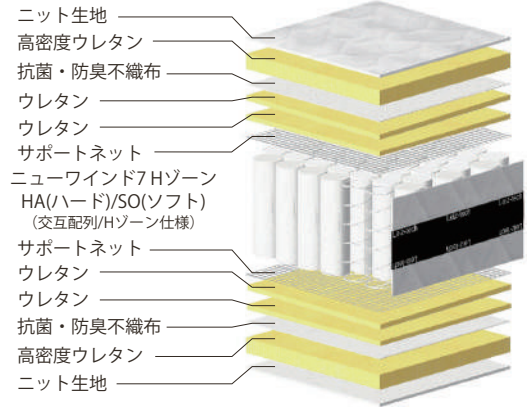

アソート 7 SO/HA P750

厚み
290
mm

POINT 1 高い反発力とフィット感

高い反発力のある高さ7インチ (18cm) ・7巻ピアノワイヤーポケットコイルを採用。高いサポート力とフィット感を実現。両サイドと腰部に線径の太いコイルを配列したHゾーンユニットにより、体圧の最もかかる腰部を補強し理想的な寝姿勢をサポートすると共に端の落ち込みを軽減し全面を安定して使用可能。

POINT 3 通気性3倍! (当社従来比)

マットレス側面のマチ部分に高い通気性のあるラッセル(メッシュ)生地を採用。従来品と比べ3倍近い通気性により、マットレスをより快適に衛生的に使用可能。

POINT 2 国内自社工場ハンドメイド

上質な寝心地を直接支える「ピアノワイヤーポケットコイルマットレス」は国内自社工場の職人による手づくり。

POINT 4 肌触りの良いニット生地採用

表面生地に肌触りが良く伸縮性のあるニット生地を採用することにより、生地つつぱりが軽減され反発性のある7巻コイルの寝心地をより感じられる仕様。

商品概要

スプリング	P750 ニューwind7Hゾーン 7インチ 7巻 線径: ソフト 1.9/1.6mm ハード 2.05/1.9mm 交互配列
生地	ニット生地
特長	ボーダーラッセル、両面同仕様、全日本ベッド工業会認定衛生マットレス
詰め物	高密度ウレタン ウレタン

商品寸法 (mm)

税込価格

シングル	W 980 x L 1960 x H 290 (コイル数567)	両面仕様	¥110,000 (本体価格 ¥100,000)
セミダブル	W 1210 x L 1960 x H 290 (コイル数702)	両面仕様	¥124,300 (本体価格 ¥113,000)
ダブル	W 1410 x L 1960 x H 290 (コイル数837)	両面仕様	¥138,600 (本体価格 ¥126,000)
ワイドダブル	W 1510 x L 1960 x H 290 (コイル数891)	両面仕様	¥154,000 (本体価格 ¥140,000)