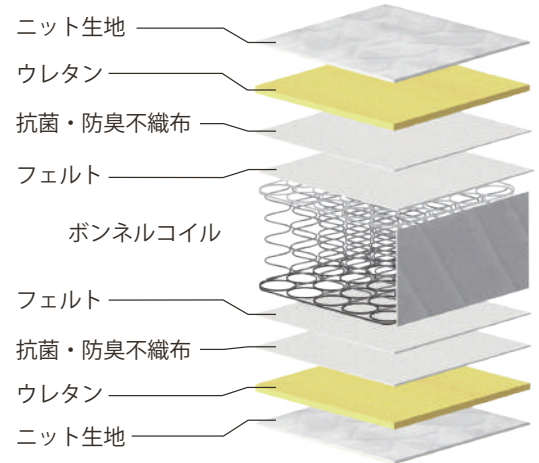

MBO-001 S200

POINT 1 ボンネルコイルマットレス

一つ一つのコイルが連結したボンネルコイルマットレスは、適度な硬さでしっかりと体を支えてくれるので寝返りしやすく通気性にも優れています。

POINT 3 国内自社工場ハンドメイド

上質な寝心地を直接支える「ピアノワイヤーポケットコイルマットレス」は国内自社工場の職人による手づくり。

POINT 2 ベッド工業会認定の衛生マットレス

全日本ベッド工業会で定めた厳しい「マットレスの環境基準」をクリアしたマットレスにのみ付けられている安心のマーク。

POINT 4 肌触りの良いニット生地採用

肌触りが良く、身体のラインに合わせて自由に収縮し快適な寝心地をサポート。

商品概要

スプリング	S200	スタンダードフィット	ボンネル
生地	ニット生地		
特長	両面同仕様、全日本ベッド工業会認定衛生マットレス		
詰め物	両面P10		

商品寸法 (cm)

税込価格

シングル	W 97 x L195 x H19 (コイル数 216)	両面仕様	¥51,700 (本体価格 ¥47,000)
セミダブル	W120 x L195 x H19 (コイル数 264)	両面仕様	¥59,400 (本体価格 ¥54,000)
ダブル	W140 x L195 x H19 (コイル数 312)	両面仕様	¥68,200 (本体価格 ¥62,000)
ワイドダブル	W150 x L195 x H19 (コイル数 336)	両面仕様	¥75,900 (本体価格 ¥69,000)