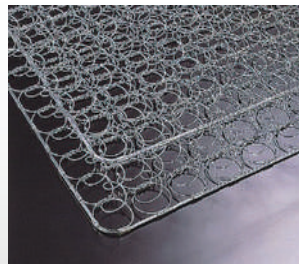

MBO-001 S200

POINT 1 ボンネルコイルマットレス

一つ一つのコイルが連結したボンネルコイルマットレスは、適度な硬さでしっかりと体を支えてくれるので寝返りしやすく通気性にも優れています。

POINT 3 国内自社工場ハンドメイド

上質な寝心地を直接支える「ピアノワイヤーポケットコイルマットレス」は国内自社工場の職人による手づくり。

POINT 2 ベッド工業会認定の衛生マットレス

全日本ベッド工業会で定めた厳しい「マットレスの環境基準」をクリアしたマットレスにのみ付けられている安心のマーク。

POINT 4 肌触りの良いニット生地採用

肌触りが良く、身体のラインに合わせて自由に収縮し快適な寝心地をサポート。

商品概要

スプリング	S200	スタンダードフィット	ボンネル
生地	ニット生地		
特長	両面同仕様、全日本ベッド工業会認定衛生マットレス		
詰め物	両面P10		

商品寸法 (cm)

税込価格

シングル	W 97 x L195 x H19 (コイル数 216)	両面仕様	¥51,700 (本体価格 ¥47,000)
セミダブル	W120 x L195 x H19 (コイル数 264)	両面仕様	¥59,400 (本体価格 ¥54,000)
ダブル	W140 x L195 x H19 (コイル数 312)	両面仕様	¥68,200 (本体価格 ¥62,000)
ワイドダブル	W150 x L195 x H19 (コイル数 336)	両面仕様	¥75,900 (本体価格 ¥69,000)