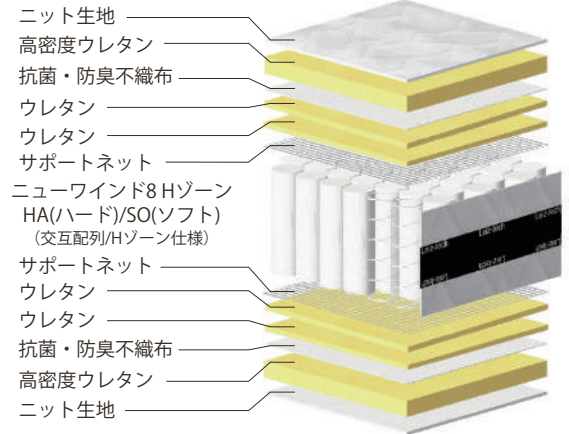

## +シールドアソート8 SO/HA P850

厚み  
**290**  
mm

### POINT 1 高い反発力とフィット感

高さ7インチ8巻ピアノワイヤーポケットコイルにより、高い反発力とサポート力、心地良いフィット感を実現。

太い線径コイルを両サイドと腰部に配列したHゾーンユニット使用することで最も体圧のかかる腰部を補強し理想的な寝姿勢をサポート。

### POINT 3 通気性抜群ボーダーラッセル

側面に通気性の良いラッセル生地を採用。マット内にももる湿気を360°効果的に通し(自社対比約3倍)マット内部を衛生的に維持します