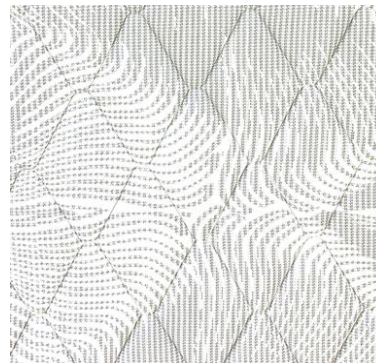

ソフィス-ST

並行配列

表面生地
(ニット生地)

Mobile WEBSITE 携帯端末 モバイルサイト	Product info 製品情報

POINT1 並行配列でしっとりとした感触

6巻ポケットコイルの高い反発力で、しっかりと安定感でありながら、並行配列することでしっとりとした感触に仕上がっています。

POINT2 厳しい国内安全基準をクリア

Sanitary Mattress
全日本ベッド工業会認定
衛生マットレス

全日本ベッド
工業会とは

抗菌・防臭、ホルムアルデヒドの放出など厳しい基準をクリア。

POINT3 強い耐久性をもつ素材を採用 ※1

マットレスのパネ材として使用される硬鋼線と比べ、不純物が少ない高級パネ材で知られるピアノ線を採用し、安全でかつ上質な睡眠を長期的にサポート。

POINT4 安心の国産マットレス

大切な睡眠をより上質なものにするため、国内自社工場の職人が、一枚一枚まごころを込めて丁寧に作り上げています。

Spec

スプリング ピアノ線1.9mm 6巻 クロスユニット 5.5インチポケットコイル

生地 ニット生地 詰物 ウレタン 両面同仕様

Size

サイズ	幅	長さ	厚み	コイル数
S	970	1950	190	480
SD	1200	1950	190	600
D	1400	1950	190	720
WD	1500	1950	190	806

Price

サイズ	税込価格
S	¥59,400 税抜価格 ¥54,000
SD	¥72,600 税抜価格 ¥66,000
D	¥85,800 税抜価格 ¥78,000
WD	¥99,000 税抜価格 ¥90,000