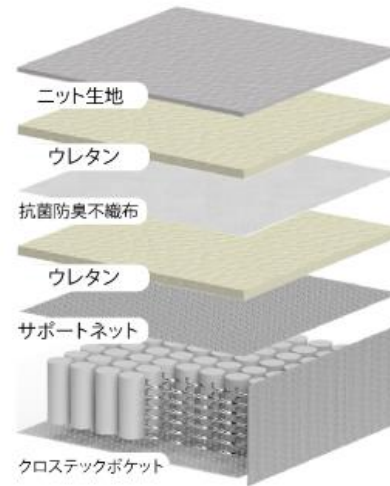

ソフィス-ST

並行配列

表面生地
(ニット生地)

Mobile WEBSITE 携帯端末 モバイルサイト	Product info 製品情報

POINT1 並行配列でしっとりとした感触

6巻ポケットコイルの高い反発力で、しっかりと安定感でありながら、並行配列することでしっとりとした感触に仕上がっています。

POINT2 厳しい国内安全基準をクリア

Sanitary Mattress
全日本ベッド工業会認定
衛生マットレス

全日本ベッド
工業会とは

抗菌・防臭、ホルムアルデヒドの放出など厳しい基準をクリア。

POINT3 強い耐久性をもつ素材を採用 ※1

マットレスのパネ材として使用される硬鋼線と比べ、不純物が少ない高級パネ材で知られるピアノ線を採用し、安全でかつ上質な睡眠を長期的にサポート。

POINT4 安心の国産マットレス

大切な睡眠をより上質なものにするため、国内自社工場の職人が、一枚一枚まごころを込めて丁寧に作り上げています。

Spec

スプリング ピアノ線1.9mm 6巻 クロスユニット 5.5インチポケットコイル

生地 ニット生地 詰物 ウレタン 両面同仕様

Size

サイズ	幅	長さ	厚み	コイル数
S	970	1950	190	480
SD	1200	1950	190	600
D	1400	1950	190	720
WD	1500	1950	190	806

Price

サイズ	税込価格
S	¥59,400 税抜価格 ¥54,000
SD	¥72,600 税抜価格 ¥66,000
D	¥85,800 税抜価格 ¥78,000
WD	¥99,000 税抜価格 ¥90,000