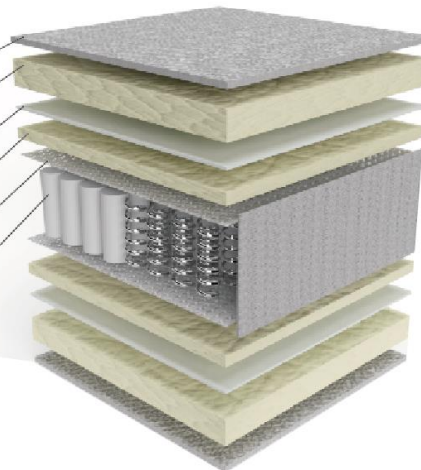

コンフォート-500

コンフォートクロス配列

ニット生地
ウレタン
抗菌防臭不織布
ウレタン
サポートネット
コンフォートクロスユニット

両面同一仕様

Spec

スプリング ピアノ線1.9mm+1.8mm 6巻 コンフォートユニット 6インチポケットコイル

生地 ニット生地 詰物 ウレタン 両面同仕様

表面生地
(ニット生地)

Size

サイズ	幅	長さ	厚み	コイル数
S	970	1950	230	480
SD	1200	1950	230	600
D	1400	1950	230	720
WD	1500	1950	230	806

Price

サイズ	税込価格	
S	税抜価格	¥64,900
		¥59,000
SD	税抜価格	¥78,100
		¥71,000
D	税抜価格	¥91,300
		¥83,000
WD	税抜価格	¥104,500
		¥95,000

POINT1 寝返りしやすく睡眠ストレスを軽減

線径の異なるコイルをストライプ状に配列した独自ユニットを開発。横方向の動きをサポートし、ポケットコイルでありながら睡眠時の寝返りストレスの軽減を実現。

線径が異なるコイルをストライプ状に配列。

POINT2 厳しい国内安全基準をクリア

抗菌・防臭、ホルムアルデヒドの放出量など厳しい基準をクリア。

詳しくはこちらをチェック！➔

POINT3 強い耐久性をもつ素材を採用

マットレスのバネ材として使用される硬鋼線と比べ、不純物が少ない高級バネ材で知られるピアノ線を採用し、安全かつ上質な睡眠を長期的にサポート。

POINT4 安心の国産マットレス

大切な睡眠をより上質なものにするため、国内自社工場の職人が、一枚一枚まごころを込めて丁寧に作り上げています。