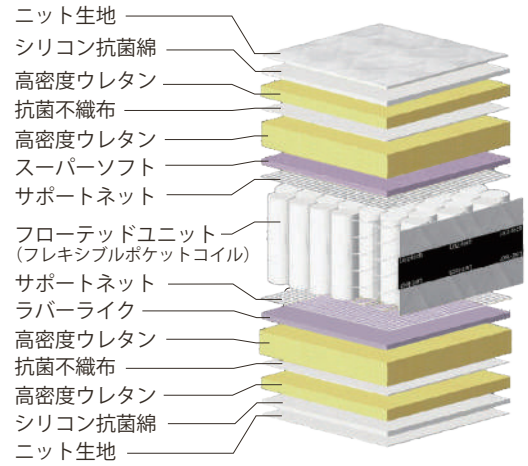

PFL-DX9 P950

ジャンプキルト

※画像はイメージです

POINT 1 フレキシブルコイル

高さ9インチ10巻ピアノワイヤーだから実現するアンネルベッド独自開発の巻間隔と胴径によりふんわり・しっかりとした感触を実現。

POINT 3 ベッド工業会認定の衛生マットレス

全日本ベッド工業会で定めた厳しい「マットレスの環境基準」をクリアしたマットレスにのみ付けられている安心のマーク。

POINT 2 表と裏で異なる寝心地

表面に包み込む様な柔らかい素材スーパーソフトを採用。
裏面に高密度・高反発素材のラバーライクを採用。
お好みで寝心地を変更可能。

POINT 4 通気性抜群ボーダーラッセル

側面に通気性の良いラッセル生地を採用。マット内にこもる湿気を360°効果的に通気し(自社対比約3倍)、マット内部を衛生的に維持。

商品概要

スプリング生地	P950 フローテッドユニット 9インチ 10巻 線径1.4mm 交互配列
特長	ボーダーラッセル、両面リバーシブル仕様 全日本ベッド工業会認定衛生マットレス
詰め物	抗菌綿(シリコン抗菌綿)、スーパーソフト、ラバーライク、高密度ウレタン

商品寸法 (cm)

税込価格

シングル	W 98 x L196 x H35 (コイル数825)	両面仕様	¥177,100 (本体価格 ¥161,000)
セミダブル	W121 x L196 x H35 (コイル数1056)	両面仕様	¥227,700 (本体価格 ¥207,000)
ダブル	W141 x L196 x H35 (コイル数1221)	両面仕様	¥278,300 (本体価格 ¥253,000)
ワイドダブル	W151 x L196 x H35 (コイル数1320)	両面仕様	¥328,900 (本体価格 ¥299,000)