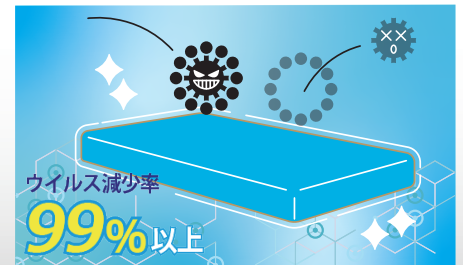

除菌スリーププロテクト ベッドパッド一体型ボックスシーツ

ウイルス
除去

除菌

日本製

丸洗い
OK

※マットレスは別売りです。

POINT 1 抗ウイルス繊維使用

表面生地にはマスクや防護服にも用いられる、ウイルスや細菌を除去する効果を持つ特殊繊維を使用しています。

洗濯を繰り返しても機能は持続しますので、毎日の眠りを清潔におくれます。

※生地に着したウイルスを除去するもので、空気中に漂うウイルスには効果がありません。また、ウイルスを完全に除去するものではありません。

POINT 2 ベッドパッド・ボックスシーツ一体型

ベッドパッドがシーツと一体となりマットレス全体をカバー。パッドのズレも軽減され快適な睡眠を維持します。

商品概要

セット内容	ベッドパッド一体型ボックスシーツ 1 枚	
主材	ベッドパッド表地：綿100%	詰物：ポリエステル100%