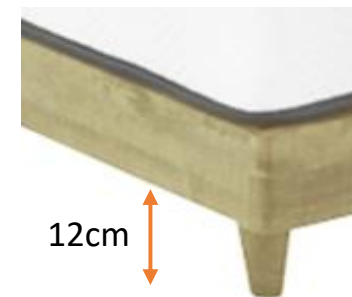

アラインCT NA/BR LG

アラインCTNALG

アラインCTBRLG

ロータイプに
可変できます。
※床高140mm

POINT1 質感のあるエンボスシート採用

天然木のような質感と肌触りのエンボスシートを採用。シンプルとヴィンテージを組み合わせたブルックリンスタイルのデザイン。

—ロコンセント付き

POINT2 ツインスタイルにも対応

つなぎ目が目立たないフラットなデザインで、ツインスタイルにもおすすめ。

POINT3 お掃除ロボット対応

サイドレール下はお掃除ロボットにも対応した12cmです。

12cm

Spec

主材 MDF エンボスシート貼り

Size

サイズ	幅	長さ	高さ	床高 / ロータイプ
S	97	207	82	24 / 14
SD	119	207	82	24 / 14
D	139	207	82	24 / 14
WD				