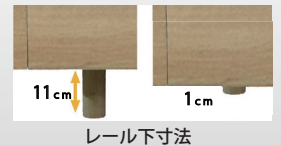

ゼータHT

GY NA

ゼータ HTGYLG LOW

ゼータ HTNALG HI

※マットレスは全てイメージです

POINT 1 サイドテーブル付きヘッドボード

ヘッドボード脇に2口のスライドカバーコンセントの付いたサイドテーブルを設置しています。左右どちらにも組み換えが可能でお部屋のレイアウトにも困りません。

POINT 2 選べる多様サイズフレーム

フレーム幅はSSSからSまで3段階から選択が出来ます。ボトムタイプは掃除のしやすいLGタイプ。フレーム長さを2段階から選ぶことが出来るので、体系やライフスタイルに合わせてお好みでご利用いただけます。

ショートタイプ

レギュラータイプ

高さを2段階に調整できハイタイプはお掃除口ボにも対応しております。

POINT 3 F☆☆☆☆ 国産フレーム

ベッドフレームに使用している材料はホルムアルデヒド放散値はF☆☆☆☆の最高基準です。接着剤、塗料もF☆☆☆☆基準のものを使用した安全仕様です。

商品概要

カラー	ナチュラル (NA) グレー (GY)
フレーム主材	MDF プリント化粧合板
特長	日本製 F☆☆☆☆ スタイルに合わせたフレーム選択 高さ調整

商品寸法 (cm)

L G (RE)	SSS		SS		S	
	W	D	W	D	W	D
	92 (床面 W 70)	L199 x H81 (床 H12/22)	107 (床面 W 85)	L199 x H81 (床 H12/22)	119 (床面 W 97)	L199 x H81 (床 H12/22)
L G (SH)	SSS		SS		S	
	W	D	W	D	W	D
	92 (床面 W 70)	L176 x H81 (床 H12/22)	107 (床面 W 85)	L176 x H81 (床 H12/22)	119 (床面 W 97)	L176 x H81 (床 H12/22)