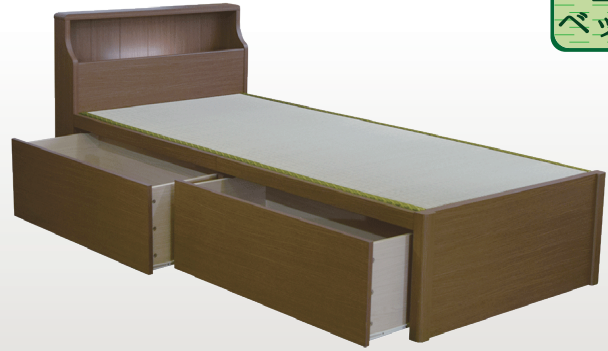

桜花(おうか)CTBRBX