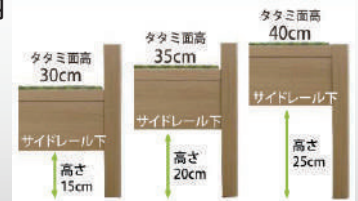

# 桜花(おうか)CT NA BR

桜花(おうか)CTNALG

桜花(おうか)CTBRBX

## POINT 3 高さ3段階調整可能

LGタイプは身長や使用方法に合わせてタタミ面の高さを段階に調整可能です。サイドレール下には収納BOXも入り、ベッド下を有効に使用頂けます。