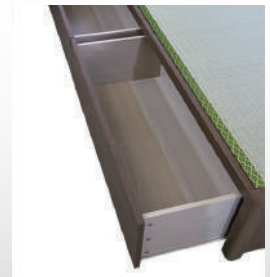

## POINT 3 高さ3段階調整可能

LGタイプは身長や使用方法に合わせてタタミ面の高さを段階に調整可能です。サイドレール下には収納BOXも入り、ベッド下を有効に使用頂けます。

## POINT 2 LED照明付きキャビネットタイプ

奥行11cmの棚にはスライドカバーのついたコンセントとLED照明を使用。NA(ナチュラル)とBR(ブラウン)の2カラーバリエーション。

## POINT 4 大容量引き出し付き

BXタイプには深さのあるスライドレール引き出しが2杯ついています。