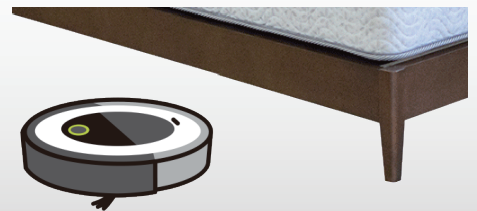

POINT 4 掃除がしやすいLGタイプ

LGタイプはお掃除ロボにも対応しており、日々のお掃除も手軽に行えベッドルームを清潔に保つことが出来ます。自由な収納スペースとしても使えます。