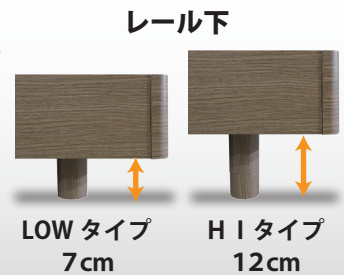

ノアCT NA BR

ノアCTBRLG

ノアCTNABX

※マットレスは全てイメージです

POINT 1 コンセント付きキャビネット

小物が置ける奥行5cmの上部棚には2口のスライドカバーコンセント。さらに両側面には奥行24cmの収納スペースも設置。

POINT 2 高さ 2 段階調整可能

LGタイプは身長やマットレスに合わせて2段階に調整可能。HIタイプのレール下は12cmありお掃除ロボにも対応します。

POINT 3 引出2杯つき

BXタイプには開閉がスムーズなスライドレール引出し2杯付きです。

商品概要

カラー	ナチュラル (NA) ブラウン (BR)
フレーム主材	MDF プリント化粧合板
特長	2口スライドカバーコンセント LG: 高さ2段階調整 BX: スライドレール引出2杯

商品寸法 (cm)

フレーム税込価格

	商品寸法 (cm)	フレーム税込価格
B X	シングル W 97 x L211 x H81 (床H25)	シングル ¥68,200 (本体価格 ¥62,000)
	セミダブル W119 x L211 x H81 (床H25)	セミダブル ¥75,900 (本体価格 ¥69,000)
	ダブル W139 x L211 x H81 (床H25)	ダブル ¥83,600 (本体価格 ¥76,000)
L G	シングル W 97 x L211 x H81 (床H25/20)	シングル ¥53,900 (本体価格 ¥49,000)
	セミダブル W119 x L211 x H81 (床H25/20)	セミダブル ¥61,600 (本体価格 ¥56,000)
	ダブル W139 x L211 x H81 (床H25/20)	ダブル ¥69,300 (本体価格 ¥63,000)