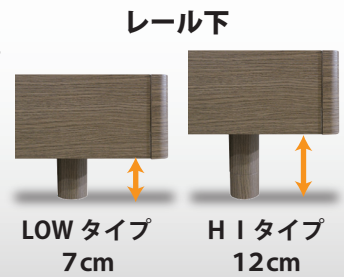

ノアCT NA BR

ノアCTBRLG

ノアCTNABX

※マットレスは全てイメージです

POINT 1 コンセント付きキャビネット

小物が置ける奥行5cmの上部棚には2口のスライドカバーコンセント。さらに両側面には奥行24cmの収納スペースも設置。

POINT 2 高さ 2 段階調整可能

LGタイプは身長やマットレスに合わせて2段階に調整可能。HIタイプのレール下は12cmありお掃除ロボにも対応します。

POINT 3 引出2杯つき

BXタイプには開閉がスムーズなスライドレール引出し2杯付きです。

商品概要

カラー	ナチュラル (NA) ブラウン (BR)
フレーム主材	MDF プリント化粧合板
特長	2口スライドカバーコンセント LG: 高さ2段階調整 BX: スライドレール引出2杯

商品寸法 (cm)

フレーム税込価格

	商品寸法 (cm)	フレーム税込価格
BX	シングル W 97 x L211 x H81 (床H25)	シングル ¥61,600 (本体価格 ¥56,000)
	セミダブル W119 x L211 x H81 (床H25)	セミダブル ¥68,200 (本体価格 ¥62,000)
	ダブル W139 x L211 x H81 (床H25)	ダブル ¥74,800 (本体価格 ¥68,000)
LG	シングル W 97 x L211 x H81 (床H25/20)	シングル ¥47,300 (本体価格 ¥43,000)
	セミダブル W119 x L211 x H81 (床H25/20)	セミダブル ¥53,900 (本体価格 ¥49,000)
	ダブル W139 x L211 x H81 (床H25/20)	ダブル ¥61,600 (本体価格 ¥56,000)