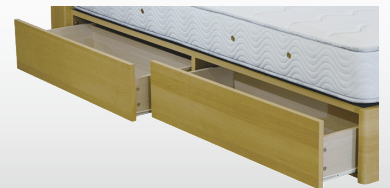

ノアCT NA BR

ノアCTBRLG

ノアCTNABX

※マットレスは全てイメージです

POINT 1 コンセント付きキャビネット

小物が置ける奥行5cmの上部棚には2口のスライドカバーコンセント。さらに両側面には奥行24cmの収納スペースも設置。

POINT 2 高さ 2 段階調整可能

LGタイプは身長やマットレスに合わせて2段階に調整可能。HIタイプのレール下は12cmありお掃除ロボにも対応します。

POINT 3 引出2杯つき

BXタイプには開閉がスムーズなスライドレール引出し2杯付きです。

商品概要

カラー	ナチュラル (NA) ブラウン (BR)
フレーム主材	MDF プリント化粧合板
特長	2口スライドカバーコンセント LG: 高さ2段階調整 BX: スライドレール引出2杯

商品寸法 (cm)

フレーム税込価格

	商品寸法 (cm)	フレーム税込価格
BX	シングル W 97 x L211 x H81 (床H25)	シングル ¥61,600 (本体価格 ¥56,000)
	セミダブル W119 x L211 x H81 (床H25)	セミダブル ¥68,200 (本体価格 ¥62,000)
	ダブル W139 x L211 x H81 (床H25)	ダブル ¥74,800 (本体価格 ¥68,000)
LG	シングル W 97 x L211 x H81 (床H25/20)	シングル ¥47,300 (本体価格 ¥43,000)
	セミダブル W119 x L211 x H81 (床H25/20)	セミダブル ¥53,900 (本体価格 ¥49,000)
	ダブル W139 x L211 x H81 (床H25/20)	ダブル ¥61,600 (本体価格 ¥56,000)