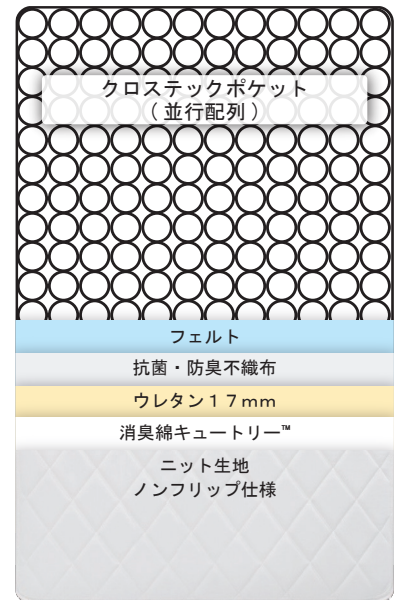

GUリクレア

厚み
210
mm

POINT 1 消臭アクリル系繊維キュートリー

汗臭・加齢臭の原因となる酢酸、イソ吉草酸、ノネナール、アンモニアを消臭。ひとつの素材で4つの臭気に対応します。さらに「キトサン」を繊維製造段階で練り込んでいるため、微生物の増殖を抑えて抗菌・防臭効果を発揮します。

POINT 2 安心・安全国産マットレス

上質な寝心地を支えるアンネルベッドのマットレスは、国内の自社工場にて製造した、全日本ベッド工業会認定衛生マットレスです。

POINT 3 柔軟な動きに対応できる ポケットコイルマットレス

スプリング1つ1つが袋に包まれたポケットコイルを並行に配列。ボリューム感のある厚みでしっかりと身体を支え、個々のコイルが独立して動くことで体圧を優しく分散します。また、マットレスの枠線無くすことで、リクライニングベッドのフレキシブルな動きに対応します。

商品概要

スプリング	ポケットコイル 14cm 線径2.05mm 並行配列
生地	ニット生地
特長	消臭機能 ノンフリップ仕様 体圧分散に優れた電動ベッド用ポケットコイルマットレス
詰め物	消臭綿キュートリー™ ウレタン

商品寸法 (mm)

税込価格

シングル W 970 x L1950 x H210 (コイル数522)

¥96,800 (本体価格 ¥88,000)