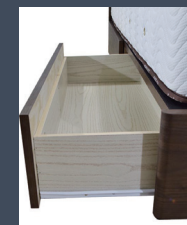

ノーチェ CT BR LG

ノーチェ CT BR BX

天然素材の色目、木目を生かした仕上がりとなっていますので、個々に風合いが異なる場合があります。

突板・棚付ヘッドボード

柔らかなカーブを取り入れた棚付きヘッドボード。素材にはウォールナットの突板を使用し、美しい木目がさらにやさらかな印象を出しています。

LED 照明・スライドカバーコンセント付き

ヘッドボード開口部の棚には LED 照明と 1 口コンセントがついています。コンセントは埃の入りにくいスライドカバーを採用しているので清潔にご使用いただけます。

掃除がしやすい LG タイプ

お掃除ロボにも対応の LG タイプは、掃除もらくらく。自由な収納スペースとしても使えます。

レール下 13cm

便利な引出 2 杯付き

BX タイプには便利な引出が 2 杯付いています。大容量でお部屋の収納スペースもたっぷり確保できます。

Spec

-  ウォールナット突板
-  LED 照明
-  1 口コンセント

Size (cm)

サイズ	幅	長さ	高さ	床高
S	99	207	80	24
SD	121	207	80	24
D	142	207	80	24
WD				

Price (税抜価格)

サイズ	LG (税込価格)	BX (税込価格)
S	¥49,000- (¥53,900-)	¥55,000- (¥60,500-)
SD	¥55,000- (¥60,500-)	¥62,000- (¥68,200-)
D	¥62,000- (¥68,200-)	¥68,000- (¥74,800-)
WD		