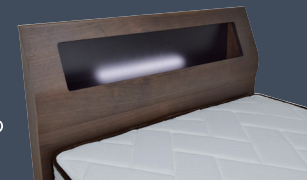

ノーチェ CT BR LG

ノーチェ CT BR BX

天然素材の色目、木目を生かした仕上がりとなっていますので、個々に風合いが異なる場合があります。

突板・棚付ヘッドボード

柔らかなカーブを取り入れた棚付きヘッドボード。素材にはウォールナットの突板を使用し、美しい木目がさらにやさらかな印象を出しています。

LED 照明・スライドカバーコンセント付き

ヘッドボード開口部の棚には LED 照明と 1 口コンセントがついています。コンセントは埃の入りにくいスライドカバーを採用しているので清潔にご使用いただけます。

掃除がしやすい LG タイプ

お掃除ロボにも対応の LG タイプは、掃除もらくらく。自由な収納スペースとしても使えます。

レール下 13cm

便利な引出 2 杯付き

BX タイプには便利な引出が 2 杯付いています。大容量でお部屋の収納スペースもたっぷり確保できます。

Spec

-  ウォールナット突板
-  LED 照明
-  1 口コンセント

Size (cm)

サイズ	幅	長さ	高さ	床高
S	99	207	80	24
SD	121	207	80	24
D	142	207	80	24
WD				

Price (税抜価格)

サイズ	LG (税込価格)	BX (税込価格)
S	¥49,000- (¥53,900-)	¥55,000- (¥60,500-)
SD	¥55,000- (¥60,500-)	¥62,000- (¥68,200-)
D	¥62,000- (¥68,200-)	¥68,000- (¥74,800-)
WD		