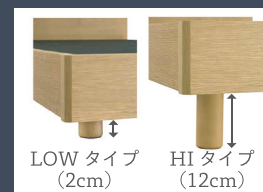

ソール FT

ソール FT BR LG

ソール FT NA LG

天然素材の色目、木目を生かした仕上がりとなっていますので、個々に風合いが異なる場合があります。

質感のある天然材使用

ヘッドボードに天然の木目が美しいホワイトオーク突板を使用。ポイントにウォールナット無垢材を入れています。

スライドカバーコンセント設置

ヘッドボードに2口のコンセントを設置。ほこりの入りにくいスライドカバー付きで安心。デザインアクセントのバーにスマホを立てかけて充電することもできます。

2カラーセレクト

自然な木目を楽しめるナチュラル色 (NA) と深みのある雰囲気のブラウン色 (BR) の2カラーからセレクトできます。ライフスタイルに合わせて選べる3サイズのラインナップとなります。

高さ調整可能 LG タイプ

お掃除ロボにも対応した LG タイプは高さ調節機能が付いているので、お好みの高さで使用できます。日々のお掃除も手軽に行えます。

Spec

-  ホワイトオーク突板
-  ウォールナット無垢
-  2口コンセント

Size (cm)

サイズ	幅	長さ	高さ	床高
S	97	203	84	15/25
SD	119	203	84	15/25
D	139	203	84	15/25
WD				

Price

サイズ	税抜価格 (税込価格)
S	¥43,000- (¥47,300-)
SD	¥49,000- (¥53,900-)
D	¥55,000- (¥60,500-)
WD	

Youtube

商品詳細はこちら