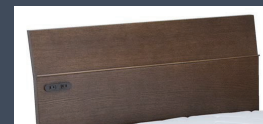

ソール FT

ソール FT BR LG

ソール FT NA LG

天然素材の色目、木目を生かした仕上がりとなっていますので、個々に風合いが異なる場合があります。

質感のある天然材使用

ヘッドボードに天然の木目が美しいホワイトオーク突板を使用。ポイントにウォールナット無垢材を入れています。

スライドカバーコンセント設置

ヘッドボードに2口のコンセントを設置。ほこりの入りにくいスライドカバー付きで安心。デザインアクセントのバーにスマホを立てかけて充電することもできます。

2カラーセレクト

自然な木目を楽しめるナチュラル色 (NA) と深みのある雰囲気のブラウン色 (BR) の2カラーからセレクトできます。ライフスタイルに合わせて選べる3サイズのラインナップとなります。

高さ調整可能 LG タイプ

お掃除ロボにも対応した LG タイプは高さ調節機能が付いているので、お好みの高さで使用できます。日々のお掃除も手軽に行えます。

Spec

-  ホワイトオーク突板
-  ウォールナット無垢
-  2口コンセント

Size (cm)

サイズ	幅	長さ	高さ	床高
S	97	203	84	15/25
SD	119	203	84	15/25
D	139	203	84	15/25
WD				

Price

サイズ	税抜価格 (税込価格)
S	¥43,000- (¥47,300-)
SD	¥49,000- (¥53,900-)
D	¥55,000- (¥60,500-)
WD	

Youtube

商品詳細はこちら