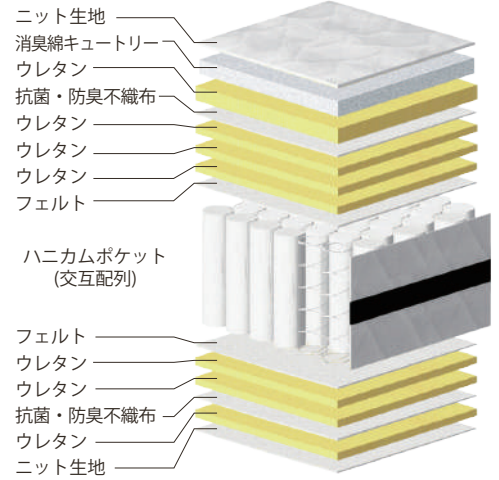

リクレア ハニカムポケットPT P600

厚み
260
mm

POINT 1 消臭アクリル系繊維キュートリー

汗臭・加齢臭の原因となる酢酸、イソ吉草酸、ノネナール、アンモニアを消臭。ひとつの素材で4つの臭気に対応します。さらに「キトサン」を繊維製造段階で練り込んでいるため、微生物の増殖を抑えて抗菌・防臭効果を発揮します。

POINT 3 通気性3倍! (当社従来比)

マットレス側面のマチ部分に高い通気性のあるラッセル(メッシュ)生地を採用。従来品と比べ3倍近い通気性により、マットレスをより快適に衛生的にご使用いただけます。

POINT 2 交互配列でしっかりとした感触

6巻ピアノ線ポケットコイルを採用。独立構造と6巻コイルの高い反発力でしっかりとした安定感のある寝心地を実現しました。交互配列にすることでしっかりとした感触に仕上がっています。

POINT 4 肌触りの良いニット生地採用

表面生地に肌触りが良く伸縮性のあるニット生地を採用しました。伸縮性のあるニット生地を採用することにより、生地をつっぱりが軽減され高い反発力のある6巻ポケットコイルの感触をより感じられる仕上げにしました。

商品概要

スプリング生地	P600 ハニカムポケット	5.5 インチ	6巻	線径 1.9mm	交互配列
特長	消臭綿キュートリー使用PT、ポウダーラッセル、全日本ベッド工業会認定衛生マットレス				
詰め物	消臭綿キュートリー ウレタン				

商品寸法 (mm)

シングル	W 980 x L1960 x H260 (コイル数567)	片面仕様	¥88,000 (本体価格 ¥80,000)
セミダブル	W1210 x L1960 x H260 (コイル数702)	片面仕様	¥103,400 (本体価格 ¥94,000)
ダブル	W1410 x L1960 x H260 (コイル数837)	片面仕様	¥117,700 (本体価格 ¥107,000)
ワイドダブル	W1510 x L1960 x H260 (コイル数891)	片面仕様	¥132,000 (本体価格 ¥120,000)