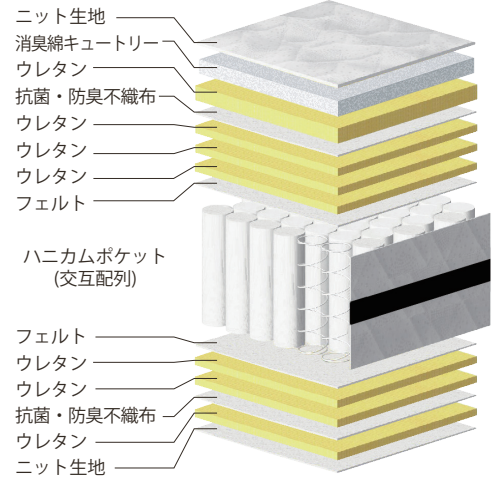

リクレア ハニカムポケットPT P600

厚み
260
mm

体圧分散データ

POINT 1 消臭アクリル系繊維キュートリー

汗臭・加齢臭の原因となる酢酸、イソ吉草酸、ノネナール、アンモニアを消臭。ひとつの素材で4つの臭気に対応します。さらに「キトサン」を繊維製造段階で練り込んでいるため、微生物の増殖を抑えて抗菌・防臭効果を発揮します。

POINT 3 通気性3倍! (当社従来比)

マットレス側面のマチ部分に高い通気性のあるラッセル(メッシュ)生地を採用。従来品と比べ3倍近い通気性により、マットレスをより快適に衛生的にご使用いただけます。

POINT 2 交互配列でしっかりとした感触

6巻ピアノ線ポケットコイルを採用。独立構造と6巻コイルの高い反発力でしっかりとした安定感のある寝心地を実現しました。交互配列にすることでしっかりとした感触に仕上がっています。

POINT 4 肌触りの良いニット生地採用

表面生地に肌触りが良く伸縮性のあるニット生地を採用しました。伸縮性のあるニット生地を採用することにより、生地のおっぱりが軽減され高い反発力のある6巻ポケットコイルの感触をより感じられる仕上げにしました。

商品概要

スプリング生地	P600 ハニカムポケット	5.5 インチ	6巻	線径 1.9mm	交互配列
特長	消臭綿キュートリー使用PT、ボーダーラッセル、全日本ベッド工業会認定衛生マットレス				
詰め物	消臭綿キュートリー ウレタン				

商品寸法 (mm)

シングル	W 980 x L1960 x H260 (コイル数567)	片面仕様	¥88,000 (本体価格 ¥80,000)
セミダブル	W1210 x L1960 x H260 (コイル数702)	片面仕様	¥102,300 (本体価格 ¥93,000)
ダブル	W1410 x L1960 x H260 (コイル数837)	片面仕様	¥116,600 (本体価格 ¥106,000)
ワイドダブル	W1510 x L1960 x H260 (コイル数891)	片面仕様	¥132,000 (本体価格 ¥120,000)