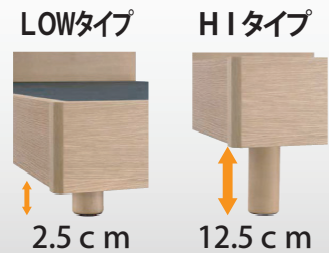

POINT 4 高さ調整可能LGタイプ

高さ調整機能がついているので、お好みの高さで使用できます。Hタイプはお掃除ロボにも対応しており日々のお掃除も手軽に行えます。

商品概要

カラー	ナチュラル (NA) ブラウン (BR)
フレーム主材	ホワイトオーク無垢・突板
特長	2口スライドコンセント付 高さ2段階調整可能

商品寸法 (cm)

L G	商品寸法 (cm)	
	シングル	W 97 x L202.5 x H83.5 (床H14.5/24.5)
	セミダブル	W119 x L202.5 x H83.5 (床H14.5/24.5)
	ダブル	W139 x L202.5 x H83.5 (床H14.5/24.5)

フレーム税込価格

フレーム税込価格	
シングル	¥51,700 (本体価格 ¥47,000)
セミダブル	¥59,400 (本体価格 ¥54,000)
ダブル	¥67,100 (本体価格 ¥61,000)