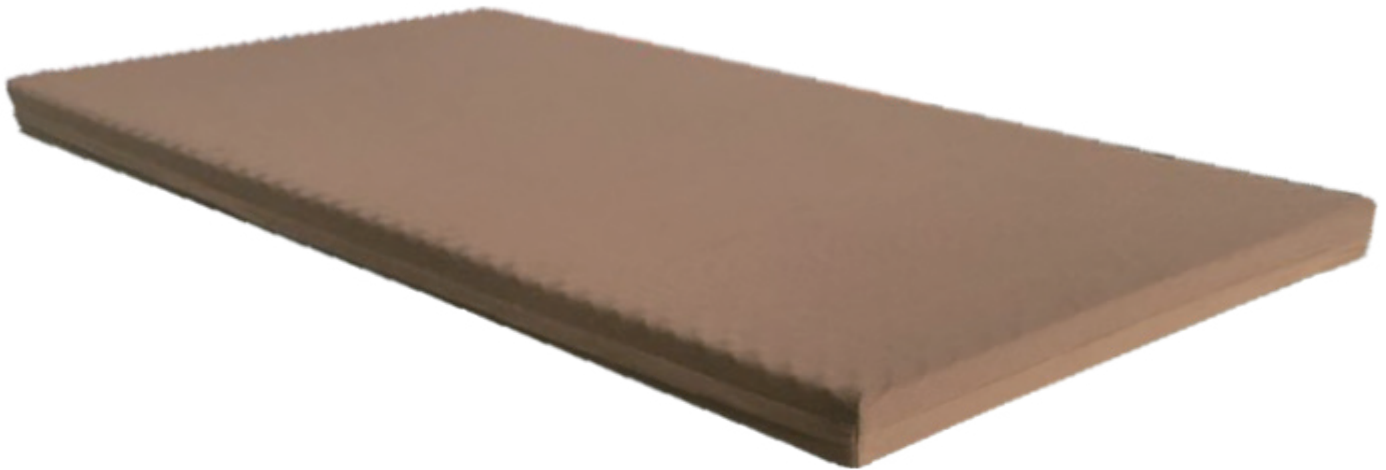

# WUプロファイルマットレス

## POINT 1 洗えるカバー

マットレスのカバーには伸縮性のいい生地を使用しておりますので肌に優しくフィットします。さらにカバーを取り外して丸洗いが出来、清潔にご使用いただけます。

## POINT 3 プロファイルウレタンフォーム

凹凸構造のウレタンが体圧をバランスよく分散させ、身体の負担を軽減させます。凸部分で身体をしっかり支え体圧を分散させ、凹部分で空気の対流が起き蒸れを防ぐ効果が得られます。

## POINT 2 リバーシブルタイプマットレス

表と裏で硬さが異なるマットレス。表側はプロファイルウレタン仕様の柔らかめの触感。裏側は硬めの触感でお好みで硬さを選んでご利用いただけます。

プロファイルウレタン(柔らかめ)

ウレタン(かため)