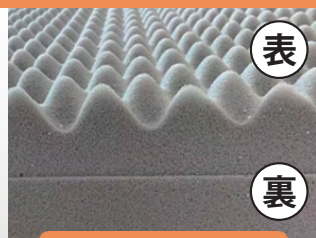

## POINT 1 洗えるカバー

マットレスのカバーには伸縮性のいい生地を使用しておりますので肌に優しくフィットします。さらにカバーを取り外して丸洗いが出来、清潔にご使用いただけます。

## POINT 3 プロファイルウレタンフォーム

凹凸構造のウレタンが体圧をバランスよく分散させ、身体の負担を軽減させます。凸部分で身体をしっかり支え体圧を分散させ、凹部分で空気の対流が起き蒸れを防ぐ効果が得られます。

## POINT 2 リバーシブルタイプマットレス

表と裏で硬さが異なるマットレス。表側はプロファイルウレタン仕様の柔らかめの触感。裏側は硬めの触感でお好みで硬さを選んでご利用いただけます。

プロファイルウレタン(柔らかめ)

ウレタン(かため)