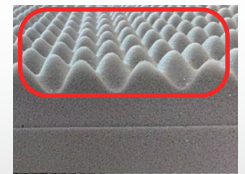

## POINT 1 洗えるカバー

マットレスのカバーには伸縮性のいい生地を使用しておりますので肌に優しくフィットします。さらにカバーを取り外して丸洗いが出来、清潔にご使用いただけます。

## POINT 3 プロファイルウレタンフォーム

凹凸構造のウレタンが体圧をバランスよく分散させ、身体の負担を軽減させます。凸部分で身体をしっかり支え体圧を分散させ、凹部分で空気の対流が起き蒸れを防ぐ効果が得られます。

## POINT 2 リバーシブルタイプマットレス

表と裏で硬さが異なるマットレス。表側はプロファイルウレタン仕様の柔らかめの触感。裏側は硬めの触感でお好みで硬さを選んでご利用いただけます。

プロファイルウレタン(柔らかめ)

ウレタン(かため)