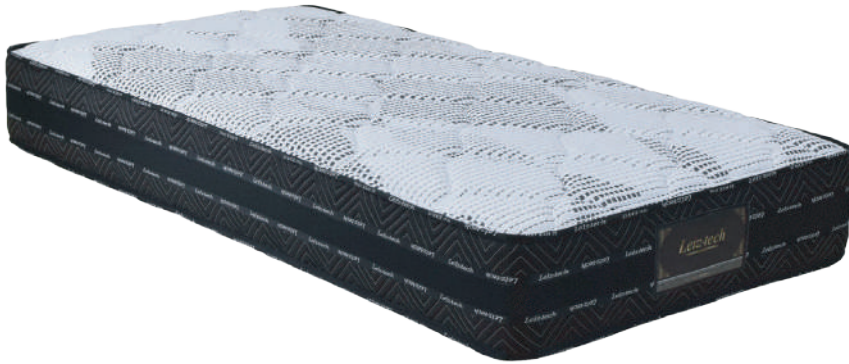

テンダー ファーム

ニューwind7 TENDER/FIRM P700

POINT 1 高い反発力とフィット感

高さ7インチ・7巻ピアノワイヤーポケットコイルにより、高い反発力とサポート力、心地良いフィット感を実現。両サイドに線径の太いコイルを配列した補強仕様にする事で端の落ち込みを軽減し全面を安定して使用可能。

POINT 3 通気性3倍! (当社従来比)

マットレス側面の マチ部分に高い通気性のあるラッセル(メッシュ)生地を採用。従来品と比べ3倍近い通気性により、マットレスをより快適に衛生的に使用可能。

POINT 2 国内自社工場ハンドメイド

上質な寝心地を直接支える「ピアノワイヤーポケットコイルマットレス」は国内自社工場の職人による手づくり。

POINT 4 肌触りの良いニット生地採用

肌触りが良く、身体のラインに合わせて自由に収縮し快適な寝心地をサポート。

商品概要

スプリング	P700 ニューwind7 7インチ 7巻 線径: FIRM (2.05/1.9mm) 交互配列 TENDER (2.05/1.9mm) 並行配列		
生地	ニット生地		
特長	ボーダーラッセル、両面同仕様、全日本ベッド工業会認定衛生マットレス		
詰め物	高密度ウレタン ウレタン		

商品寸法 (cm)

税込価格

		商品寸法 (cm)		税込価格
FIRM	シングル	W 98 x L196 x H29 (コイル数567)	両面仕様	¥104,500 (本体価格 ¥ 95,000)
	セミダブル	W121 x L196 x H29 (コイル数702)	両面仕様	¥121,000 (本体価格 ¥110,000)
	ダブル	W141 x L196 x H29 (コイル数837)	両面仕様	¥137,500 (本体価格 ¥125,000)
	ワイドダブル	W151 x L196 x H29 (コイル数891)	両面仕様	¥154,000 (本体価格 ¥140,000)
TENDER	シングル	W 98 x L196 x H29 (コイル数480)	両面仕様	¥ 96,800 (本体価格 ¥ 88,000)
	セミダブル	W121 x L196 x H29 (コイル数600)	両面仕様	¥113,300 (本体価格 ¥103,000)
	ダブル	W141 x L196 x H29 (コイル数720)	両面仕様	¥129,800 (本体価格 ¥118,000)
	ワイドダブル	W151 x L196 x H29 (コイル数806)	両面仕様	¥145,200 (本体価格 ¥132,000)