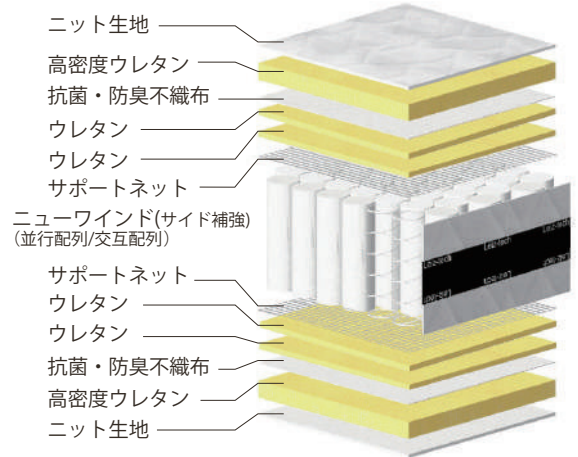

テンダー ファーム

ニューwind7 TENDER/FIRM P700

POINT 1 高い反発力とフィット感

高さ7インチ・7巻ピアノワイヤーポケットコイルにより、高い反発力とサポート力、心地良いフィット感を実現。両サイドに線径の太いコイルを配列した補強仕様にする事で端の落ち込みを軽減し全面を安定して使用可能。

POINT 3 通気性3倍! (当社従来比)

マットレス側面の マチ部分に高い通気性のあるラッセル(メッシュ)生地を採用。従来品と比べ3倍近い通気性により、マットレスをより快適に衛生的に使用可能。

POINT 2 国内自社工場ハンドメイド

上質な寝心地を直接支える「ピアノワイヤーポケットコイルマットレス」は国内自社工場の職人による手づくり。

POINT 4 肌触りの良いニット生地採用

肌触りが良く、身体のラインに合わせて自由に収縮し快適な寝心地をサポート。

商品概要

スプリング	P700 ニューwind7 7インチ 7巻 線径: FIRM (2.05/1.9mm) 交互配列 TENDER (2.05/1.9mm) 並行配列		
生地	ニット生地		
特長	ボーダーラッセル、両面同仕様、全日本ベッド工業会認定衛生マットレス		
詰め物	高密度ウレタン ウレタン		

商品寸法 (cm)

税込価格

		商品寸法 (cm)		税込価格
FIRM	シングル	W 98 x L196 x H29 (コイル数567)	両面仕様	¥104,500 (本体価格 ¥ 95,000)
	セミダブル	W121 x L196 x H29 (コイル数702)	両面仕様	¥121,000 (本体価格 ¥110,000)
	ダブル	W141 x L196 x H29 (コイル数837)	両面仕様	¥137,500 (本体価格 ¥125,000)
	ワイドダブル	W151 x L196 x H29 (コイル数891)	両面仕様	¥154,000 (本体価格 ¥140,000)
TENDER	シングル	W 98 x L196 x H29 (コイル数480)	両面仕様	¥ 96,800 (本体価格 ¥ 88,000)
	セミダブル	W121 x L196 x H29 (コイル数600)	両面仕様	¥113,300 (本体価格 ¥103,000)
	ダブル	W141 x L196 x H29 (コイル数720)	両面仕様	¥129,800 (本体価格 ¥118,000)
	ワイドダブル	W151 x L196 x H29 (コイル数806)	両面仕様	¥145,200 (本体価格 ¥132,000)