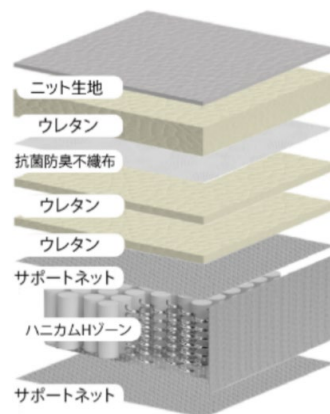

プレミアム-AD6 P650

ハニカム(H型配列)

厚み
250
mm

表面生地
(ニット生地)

Spec

スプリング ハニカムポケットHゾーン 6インチ 6巻
 経線：1.8/2.05mm H型ハニカム配列
 生地 ニット 詰物 ウレタン 両面仕様

Size

サイズ	幅	長さ	厚み	コイル数
S	980	1960	250	616
SD	1210	1960	250	756
D	1410	1960	250	896
WD	1510	1960	250	952

Price

サイズ	税込価格
S	¥90,200 税抜価格 82,000
SD	¥105,600 税抜価格 96,000
D	¥121,000 税抜価格 110,000
WD	¥136,400 税抜価格 124,000

POINT1 H型配列ハニカムポケット

両サイドと腰部を線径の太いコイルで補強したH型配列マットレス。6巻のコイルを交互配列で配置し、腰を支えながら体圧を細かく分散。

POINT2 マットの有効範囲を広げる両サイド補強

両サイド補強を搭載。マットの有効範囲を広げ、端部の寝心地向上とともに、マットレスからの落下を防止。

サイド補強なし H型配列

POINT3 厳しい国内安全基準をクリア

抗菌・防臭、ホルムアルデヒドの放出量など厳しい基準をクリア。

POINT4 安心の国産マットレス

大切な睡眠をより上質なものにするため、高い強度をもつピアノ線コイルを使用し、安全安心の睡眠をサポート。