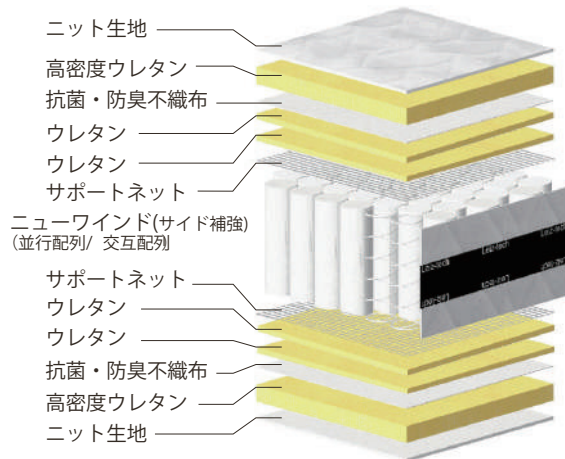

テンダー ファーム

ニューwind7 TENDER/FIRM P700

厚み
290
mm

POINT 1 高い反発力とフィット感

高さ7 インチ・7 巻ピアノワイヤーポケットコイルにより、高い反発力とサポート力、心地良いフィット感を実現。両サイドに線径の太いコイルを配列した補強仕様にする事で端の落ち込みが軽減、マットレスの有効面積が広く確保されゆったりとご使用いただけます。

POINT 3 ボーダーラッセル仕様

マットレス側面の マチ部分に高い通気性のあるラッセル (メッシュ) 生地を採用。従来品と比べ3倍近い通気性により、マットレスをより快適に衛生的にご使用いただけます。

POINT 2 国内自社工場ハンドメイド

上質な寝心地を直接支える「ピアノワイヤーポケットコイルマットレス」は国内自社工場の職人による手づくりです。

POINT 4 肌触りの良いニット生地採用

肌触りが良く、身体のラインに合わせて自由に収縮し快適な寝心地をサポートします。

商品概要

スプリング	P700 ニューwind7 7インチ 7巻 線径：FIRM (2.05/1.9m m) 交互配列 TENDER (2.05/1.9m m) 並行配列	
生地	ニット生地	
特長	ボーダーラッセル、両面同仕様、全日本ベッド工業会認定衛生マットレス	
詰め物	高密度ウレタン ウレタン	

商品寸法 (mm)

税込価格

		商品寸法 (mm)		税込価格
FIRM	シングル	W 980 x L1960 x H290 (コイル数567)	両面仕様	¥ 94,600 (本体価格 ¥ 86,000)
	セミダブル	W1210 x L1960 x H290 (コイル数702)	両面仕様	¥110,000 (本体価格 ¥100,000)
	ダブル	W1410 x L1960 x H290 (コイル数837)	両面仕様	¥125,400 (本体価格 ¥114,000)
	ワイドダブル	W1510 x L1960 x H290 (コイル数891)	両面仕様	¥139,700 (本体価格 ¥127,000)
TENDER	シングル	W 980 x L1960 x H290 (コイル数480)	両面仕様	¥ 88,000 (本体価格 ¥ 80,000)
	セミダブル	W1210 x L1960 x H290 (コイル数600)	両面仕様	¥103,400 (本体価格 ¥ 94,000)
	ダブル	W1410 x L1960 x H290 (コイル数720)	両面仕様	¥117,700 (本体価格 ¥107,000)
	ワイドダブル	W1510 x L1960 x H290 (コイル数806)	両面仕様	¥132,000 (本体価格 ¥120,000)