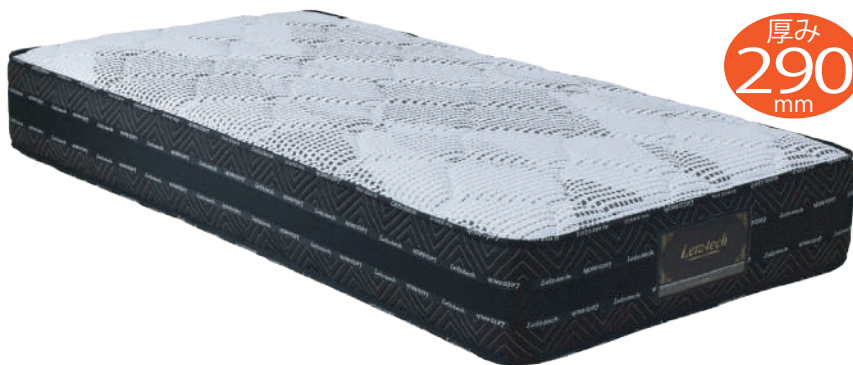

テンダー ファーム

ニューwind7 TENDER/FIRM P700

厚み
290
mm

POINT 1 高い反発力とフィット感

高さ7 インチ・7 巻ピアノワイヤーポケットコイルにより、高い反発力とサポート力、心地良いフィット感を実現。両サイドに線径の太いコイルを配列した補強仕様にする事で端の落ち込みが軽減、マットレスの有効面積が広く確保されゆったりとご使用いただけます。

POINT 3 ボーダーラッセル仕様

マットレス側面の マチ部分に高い通気性のあるラッセル (メッシュ) 生地を採用。従来品と比べ3倍近い通気性により、マットレスをより快適に衛生的にご使用いただけます。

POINT 2 国内自社工場ハンドメイド

上質な寝心地を直接支える「ピアノワイヤーポケットコイルマットレス」は国内自社工場の職人による手づくりです。

POINT 4 肌触りの良いニット生地採用

肌触りが良く、身体のラインに合わせて自由に収縮し快適な寝心地をサポートします。

商品概要

スプリング	P700 ニューwind7 7インチ 7巻 線径：FIRM (2.05/1.9m m) 交互配列 TENDER (2.05/1.9m m) 並行配列	
生地	ニット生地	
特長	ボーダーラッセル、両面同仕様、全日本ベッド工業会認定衛生マットレス	
詰め物	高密度ウレタン ウレタン	

商品寸法 (mm)

税込価格

		商品寸法 (mm)		税込価格
FIRM	シングル	W 980 x L1960 x H290 (コイル数567)	両面仕様	¥ 94,600 (本体価格 ¥ 86,000)
	セミダブル	W1210 x L1960 x H290 (コイル数702)	両面仕様	¥110,000 (本体価格 ¥100,000)
	ダブル	W1410 x L1960 x H290 (コイル数837)	両面仕様	¥125,400 (本体価格 ¥114,000)
	ワイドダブル	W1510 x L1960 x H290 (コイル数891)	両面仕様	¥139,700 (本体価格 ¥127,000)
TENDER	シングル	W 980 x L1960 x H290 (コイル数480)	両面仕様	¥ 88,000 (本体価格 ¥ 80,000)
	セミダブル	W1210 x L1960 x H290 (コイル数600)	両面仕様	¥103,400 (本体価格 ¥ 94,000)
	ダブル	W1410 x L1960 x H290 (コイル数720)	両面仕様	¥117,700 (本体価格 ¥107,000)
	ワイドダブル	W1510 x L1960 x H290 (コイル数806)	両面仕様	¥132,000 (本体価格 ¥120,000)