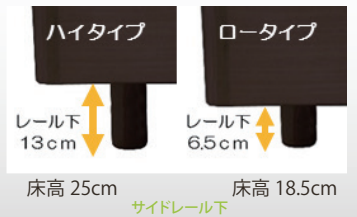

クラフティ FCF-005CT BR

FCF-005CTBRLG

FCF-005CTBRBX

《注意》

自然の色目、木目を生かした仕上がりとなっております。個々に木目が異なる為全く同じものが揃わないことをご了承いただきますようお願いいたします。

※マットレスは全てイメージです

POINT 1 無垢・突板仕様 棚付きヘッドボード

フレームの材質には無垢・突板を使用。ヘッドボードの左右上部に開いた穴からはA4サイズの雑誌やタブレットがすっぽりと入ります。

棚奥行：5cm

開口部：奥行 2.4× 幅 22× 深 9.5 (cm)

POINT 2 LED照明・1口コンセント付

消費電力の少ない長寿命のLED照明と、コンセントの差込口にほこりの入りにくいスライドカバーコンセントを採用。携帯電話やタブレット端末の充電にも困りません。

POINT 3 高さ調整可能LGタイプ

LGタイプは高さを2段階に調整が可能です。ハイタイプはレール下13cmもありお掃除ロボにも対応しており掃除も手軽に行えます。

レッグタイプ

POINT 4 フルオープンスライドレール引出し

BXタイプには便利な大容量の引出しが2杯付いています。開閉がスムーズで最後まで引き出せるフルオープンスライドレールでお部屋の収納スペースもしっかり確保できます。

引出付

商品概要

カラー	ブラウン (BR)
フレーム主材	ウォールナット無垢・突板
特長	棚付 LED照明 1口スライドコンセント付 高さ2段階調整可能 フルオープンスライドレール引出2杯

商品寸法 (cm)

フレーム税込価格

	商品寸法 (cm)	フレーム税込価格
BX	シングル W 97 x L204 x H81 (床H25)	シングル ¥82,500 (本体価格 ¥75,000)
	セミダブル W119 x L204 x H81 (床H25)	セミダブル ¥96,800 (本体価格 ¥88,000)
	ダブル W139 x L204 x H81 (床H25)	ダブル ¥111,100 (本体価格 ¥101,000)
LG	シングル W 97 x L204 x H81 (床H25/18.5)	シングル ¥68,200 (本体価格 ¥62,000)
	セミダブル W119 x L204 x H81 (床H25/18.5)	セミダブル ¥82,500 (本体価格 ¥75,000)
	ダブル W139 x L204 x H81 (床H25/18.5)	ダブル ¥96,800 (本体価格 ¥88,000)