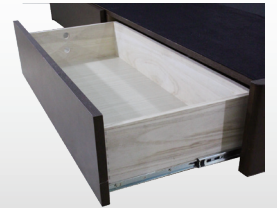

クラフティ FCF-005CT BR

FCF-005CTBRLG

FCF-005CTBRBX

《注意》

自然の色目、木目を生かした仕上がりとなっております。個々に木目が異なる為全く同じものが揃わないことをご了承いただきますようお願いいたします。

※マットレスは全てイメージです

POINT 1 無垢・突板仕様 棚付きヘッドボード

フレームの材質には無垢・突板を使用。ヘッドボードの左右上部に開いた穴からはA4サイズの雑誌やタブレットがすっぽりと入ります。

棚奥行：5cm

開口部：奥行 2.4× 幅 22× 深 9.5 (cm)

POINT 2 LED照明・1口コンセント付

消費電力の少ない長寿命のLED照明と、コンセントの差込口にほこりの入りにくいスライドカバーコンセントを採用。携帯電話やタブレット端末の充電にも困りません。

POINT 3 高さ調整可能LGタイプ

LGタイプは高さを2段階に調整が可能です。ハイタイプはレール下13cmもありお掃除ロボにも対応しており掃除も手軽に行えます。

レッグタイプ

POINT 4 フルオープンスライドレール引出し

BXタイプには便利な大容量の引出しが2杯付いています。開閉がスムーズで最後まで引き出せるフルオープンスライドレールでお部屋の収納スペースもしっかり確保できます。

引出付

商品概要

カラー	ブラウン (BR)
フレーム主材	ウォールナット無垢・突板
特長	棚付 LED照明 1口スライドコンセント付 高さ2段階調整可能 フルオープンスライドレール引出2杯

商品寸法 (cm)

フレーム税込価格

	商品寸法 (cm)	フレーム税込価格
BX	シングル W 97 x L204 x H81 (床H25)	シングル ¥82,500 (本体価格 ¥75,000)
	セミダブル W119 x L204 x H81 (床H25)	セミダブル ¥96,800 (本体価格 ¥88,000)
	ダブル W139 x L204 x H81 (床H25)	ダブル ¥111,100 (本体価格 ¥101,000)
LG	シングル W 97 x L204 x H81 (床H25/18.5)	シングル ¥68,200 (本体価格 ¥62,000)
	セミダブル W119 x L204 x H81 (床H25/18.5)	セミダブル ¥82,500 (本体価格 ¥75,000)
	ダブル W139 x L204 x H81 (床H25/18.5)	ダブル ¥96,800 (本体価格 ¥88,000)