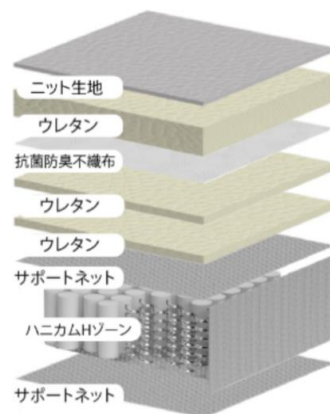

プレミアム-AD6 P650

ハニカム(H型配列)

厚み
250
mm

表面生地
(ニット生地)

Spec

スプリング ハニカムポケットHゾーン 6インチ 6巻
線径: 1.8/2.05mm H型ハニカム配列
生地 ニット 詰物 ウレタン 両面仕様

Size

サイズ	幅	長さ	厚み	コイル数
S	980	1960	250	567
SD	1210	1960	250	702
D	1410	1960	250	837
WD	1510	1960	250	891

Price

サイズ	税込価格
S	¥91,300 税抜価格 83,000
SD	¥111,100 税抜価格 101,000
D	¥130,900 税抜価格 119,000
WD	¥150,700 税抜価格 137,000

POINT1 H型配列ハニカムポケット

両サイドと腰部を線径の太いコイルで補強したH型配列マットレス。6巻のコイルを交互配列で配置し、腰を支えながら体圧を細かく分散。

POINT2 マットの有効範囲を広げる両サイド補強

両サイド補強を搭載。マットの有効範囲を広げ、端部の寝心地向上とともに、マットレスからの落下を防止。

サイド補強なし H型配列

POINT3 厳しい国内安全基準をクリア

抗菌・防臭、ホルムアルデヒドの放出量など厳しい基準をクリア。

POINT4 安心の国産マットレス

大切な睡眠をより上質なものにするため、高い強度をもつピアノ線コイルを使用し、安全安心の睡眠をサポート。