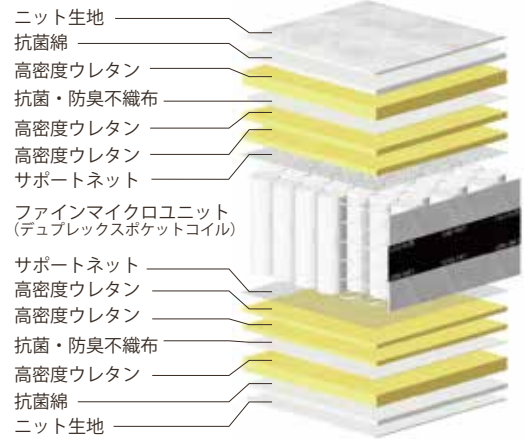

MFI-001 P1000

厚み
310
mm

※画像はイメージです
ジャンプキルト

体圧分散データ

POINT 1 1本でコイル2個分の効果を実現

アンネルベッド独自開発の12巻ポケットコイルがダブルクッションの寝心地を実現。高級ホテルの寝心地をご家庭にお届け致します。ソフトな寝心地の並行配列を採用しています。

POINT 3 通気性3倍! (当社従来比)

マットレス側面のマチ部分に高い通気性のあるラッセル(メッシュ)生地を採用。従来品と比べ3倍近い通気性により、マットレスをより快適に衛生的にご使用いただけます。

POINT 2 国内自社工場ハンドメイド

上質な寝心地を直接支える「ピアノワイヤーポケットコイルマットレス」は国内自社工場の職人による手づくりです。

POINT 4 肌触りの良いニット生地採用

表面生地に肌触りが良く伸縮性のあるニット生地とキルティングが連続しておらず生地への引っ張り感の少ないジャンプキルトを採用。これにより圧力がかかった際の生地への負担が軽減され体圧を自然に分散、12巻ポケットコイルの寝心地をより感じられる仕上げにしました。

商品概要

スプリング生地	P1000 ファインマイクロポケット	7インチ	12巻	線径 1.4mm	並行配列
生地	ニット生地	ジャンプキルト			
特長	ボーダーラッセル、両面同仕様、全日本ベッド工業会認定衛生マットレス				
詰め物	高密度ウレタン				

商品寸法 (mm)

シングル	W 980 x L1960 x H310 (コイル数1012)	両面仕様	¥136,400 (本体価格 ¥124,000)
セミダブル	W1210 x L1960 x H310 (コイル数1276)	両面仕様	¥166,100 (本体価格 ¥151,000)
ダブル	W1410 x L1960 x H310 (コイル数1496)	両面仕様	¥195,800 (本体価格 ¥178,000)
ワイドダブル	W1510 x L1960 x H310 (コイル数1584)	両面仕様	¥225,500 (本体価格 ¥205,000)