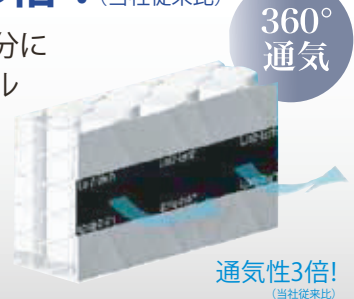

MFI-AD001 P1050

厚み
310
mm

※画像はイメージです
ジャンプキルト

POINT 1 1本でコイル2個分の効果を実現

アンネルベッド独自開発の12巻ポケットコイルがダブルクッションの寝心地を実現。高級ホテルの寝心地をご家庭にお届け。並行配列と交互配列を組合わせた腰部補強3ゾーン仕様。

POINT 3 通気性3倍! (当社従来比)

マットレス側面のマチ部分に高い通気性のあるラッセル(メッシュ)生地を採用。従来品と比べ3倍近い通気性により、マットレスをより衛生的に使用可能。

商品概要

スプリング生地	P1050 ファインマイクロポケット3ゾーン	7インチ	12巻	線径 1.4mm	並行配列/交互配列
特長	ボーダラッセル、両面同仕様、全日本ベッド工業会認定衛生マットレス				
詰め物	高密度ウレタン				

商品寸法 (mm)

シングル	W 980 x L1960 x H310 (コイル数1102)	両面仕様	¥176,000 (本体価格 ¥160,000)
セミダブル	W1210 x L1960 x H310 (コイル数1367)	両面仕様	¥206,800 (本体価格 ¥188,000)
ダブル	W1410 x L1960 x H310 (コイル数1579)	両面仕様	¥237,600 (本体価格 ¥216,000)
ワイドダブル	W1510 x L1960 x H310 (コイル数1685)	両面仕様	¥268,400 (本体価格 ¥244,000)