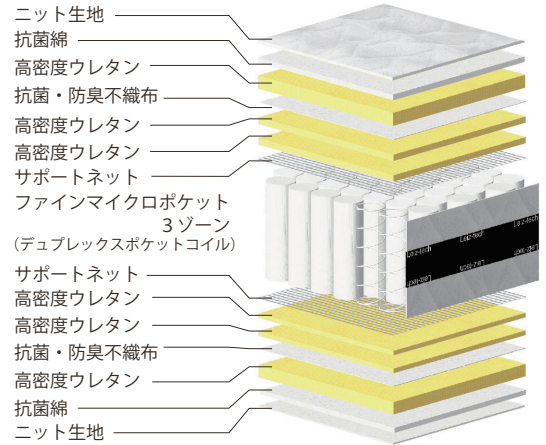

MFI-AD001 P1050

厚み
310
mm

※画像はイメージです
ジャンプキルト

POINT 1 1本でコイル2個分の効果を実現

アンネルベッド独自開発の12巻ポケットコイルがダブルクッションの寝心地を実現。高級ホテルの寝心地をご家庭にお届け。並行配列と交互配列を組合わせた腰部補強3ゾーン仕様。

POINT 3 通気性3倍! (当社従来比)

マットレス側面のマチ部分に高い通気性のあるラッセル(メッシュ)生地を採用。従来品と比べ3倍近い通気性により、マットレスをより衛生的に使用可能。

POINT 2 国内自社工場ハンドメイド

上質な寝心地を直接支える「ピアノワイヤーポケットコイルマットレス」は国内自社工場の職人による手づくり。

POINT 4 肌触りの良いニット生地採用

表面生地に肌触りが良く伸縮性のあるニット生地とキルティングが連続しておらず生地への引っ張り感の少ないジャンプキルトを採用。これにより圧力がかかった際の生地への負担が軽減され体圧を自然に分散、12巻ポケットコイルの寝心地をより感じられる仕上。

商品概要

スプリング生地	P1050 ファインマイクロポケット3ゾーン	7インチ	12巻	線径 1.4mm	並行配列/交互配列
特長	ボーダラッセル、両面同仕様、全日本ベッド工業会認定衛生マットレス				
詰め物	高密度ウレタン				

商品寸法 (mm)

シングル	W 980 x L1960 x H310 (コイル数1102)	両面仕様	¥176,000 (本体価格 ¥160,000)
セミダブル	W1210 x L1960 x H310 (コイル数1367)	両面仕様	¥206,800 (本体価格 ¥188,000)
ダブル	W1410 x L1960 x H310 (コイル数1579)	両面仕様	¥237,600 (本体価格 ¥216,000)
ワイドダブル	W1510 x L1960 x H310 (コイル数1685)	両面仕様	¥268,400 (本体価格 ¥244,000)