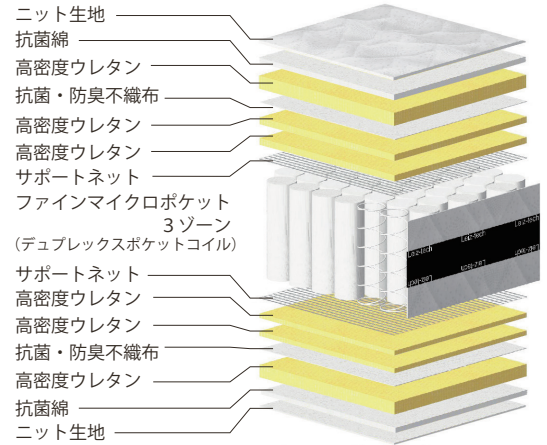

MFI-AD001 P1050

※画像はイメージです
ジャンプキルト

POINT 1 1本でコイル2個分の効果を実現

アンネルベッド独自開発の12巻ポケットコイルがダブルクッションの寝心地を実現。高級ホテルの寝心地をご家庭にお届け致します。並行配列と交互配列を組合わせた腰部補強3ゾーン仕様。

POINT 3 通気性3倍! (当社従来比)

マットレス側面のマチ部分に高い通気性のあるラッセル(メッシュ)生地を採用。従来品と比べ3倍近い通気性により、マットレスをより快適に衛生的に使用可能。

POINT 2 国内自社工場ハンドメイド

上質な寝心地を直接支える「ピアノワイヤーポケットコイルマットレス」は国内自社工場の職人による手づくり。

POINT 4 肌触りの良いニット生地採用

肌触りが良く、身体のラインに合わせて自由に収縮し快適な寝心地をサポート。

商品概要

スプリング生地	P1050 ファインマイクロポケット3ゾーン	7インチ	12巻	線径 1.4mm	並行配列/交互配列
特長	ボーダラッセル、両面同仕様、全日本ベッド工業会認定衛生マットレス				
詰め物	高密度ウレタン				

商品寸法 (cm)

商品寸法 (cm)	税込価格
シングル W 98 x L196 x H31 (コイル数 1102)	両面仕様 ¥193,600 (本体価格 ¥176,000)
セミダブル W121 x L196 x H31 (コイル数 1367)	両面仕様 ¥227,700 (本体価格 ¥207,000)
ダブル W141 x L196 x H31 (コイル数 1579)	両面仕様 ¥261,800 (本体価格 ¥238,000)
ワイドダブル W151 x L196 x H31 (コイル数 1685)	両面仕様 ¥294,800 (本体価格 ¥268,000)