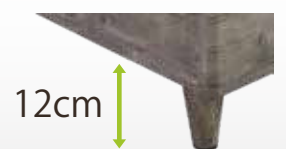

バリウス FVS-001CT GY BR

FVS-001CTGYLG

FVS-001CTBRBX

※マットレスは全てイメージです

POINT 1 質感のあるエンボスシート採用

天然木のような質感と肌触りのエンボスシートを採用しています。
シンプルとヴィンテージを組み合わせたおしゃれなカフェのようなイメージのブルックリンスタイルのデザインです。

POINT 3 スライドレール引出

引出し(B X)タイプは出しがスムーズに引き出せるスライドレール引出し2杯付です。

引出付

引出し内寸
(cm)

W87×D38×H13 (床高 24)

POINT 2 LED照明付

手元を明るく照らしてくれるLEDライトと携帯電話などの充電に便利なスライドコンセント付です。

POINT 4 お掃除ロボット対応

レッグ(L 6タイプ)のサイドレール下はお掃除ロボットにも対応した12cmです。

レッグタイプ

12cm

床高 24cm

商品概要

カラー	グレー (GY) ブラウン (BR)
フレーム主材	MDF エンボスシート貼り
特長	エンボスシート加工 LED照明 1口スライドコンセント スライドレール引出2杯 お掃除ロボット対応

サイズ

商品寸法 (mm)

フレーム税込価格

サイズ	商品寸法 (mm)	フレーム税込価格
B X	シングル	W 99 x L207.4 x H77 (床H24) ￥ 79,200 (本体価格 ￥72,000)
	セミダブル	W121 x L207.4 x H77 (床H24) ￥ 86,900 (本体価格 ￥79,000)
	ダブル	W141 x L207.4 x H77 (床H24) ￥ 94,600 (本体価格 ￥86,000)
L G	シングル	W 99 x L207.4 x H77 (床H24) ￥ 55,000 (本体価格 ￥50,000)
	セミダブル	W121 x L207.4 x H77 (床H24) ￥ 62,700 (本体価格 ￥57,000)
	ダブル	W141 x L207.4 x H77 (床H24) ￥ 70,400 (本体価格 ￥64,000)