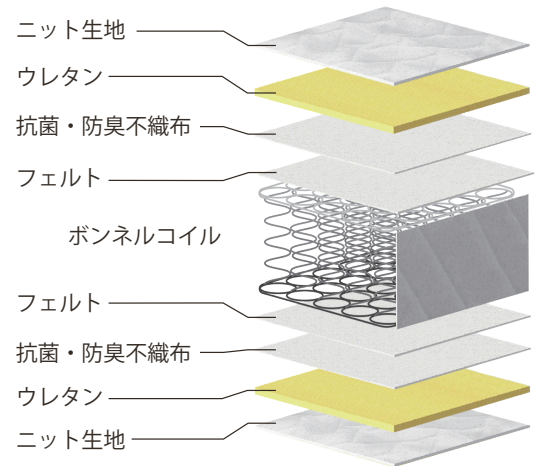

MBO-001 S200

POINT 1 ボンネルコイルマットレス

一つ一つのコイルが連結したボンネルコイルマットレスは、適度な硬さでしっかりと体を支えてくれるので寝返りしやすく通気性にも優れています。

POINT 3 国内自社工場ハンドメイド

上質な寝心地を直接支える「ピアノワイヤーポケットコイルマットレス」は国内自社工場の職人による手づくりです。

POINT 2 ベッド工業会認定の衛生マットレス

全日本ベッド工業会で定めた厳しい「マットレスの環境基準」をクリアしたマットレスにのみ付けられている安心のマーク。

POINT 4 肌触りの良いニット生地採用

肌触りが良く、身体のラインに合わせて自由に収縮し快適な寝心地をサポートします。

商品概要

スプリング	S200	スタンダードフィット	ボンネル
生地	ニット生地		
特長	両面同仕様、全日本ベッド工業会認定衛生マットレス		
詰め物	両面P10		

商品寸法 (mm)

税込価格

商品寸法 (mm)	税込価格
シングル W 970 x L1950 x H190 (コイル数 216)	両面仕様 ¥47,300 (本体価格 ¥43,000)
セミダブル W1200 x L1950 x H190 (コイル数 264)	両面仕様 ¥53,900 (本体価格 ¥49,000)
ダブル W1400 x L1950 x H190 (コイル数 312)	両面仕様 ¥61,600 (本体価格 ¥56,000)
ワイドダブル W1500 x L1950 x H190 (コイル数 336)	両面仕様 ¥69,300 (本体価格 ¥63,000)