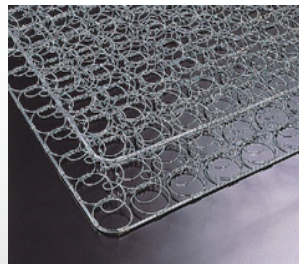

MBO-001 S200

POINT 1 ボンネルコイルマットレス

一つ一つのコイルが連結したボンネルコイルマットレスは、適度な硬さでしっかりと体を支えてくれるので寝返りしやすく通気性にも優れています。

POINT 3 国内自社工場ハンドメイド

上質な寝心地を直接支える「ピアノワイヤーポケットコイルマットレス」は国内自社工場の職人による手づくりです。

POINT 2 ベッド工業会認定の衛生マットレス

全日本ベッド工業会で定めた厳しい「マットレスの環境基準」をクリアしたマットレスにのみ付けられている安心のマーク。

POINT 4 肌触りの良いニット生地採用

肌触りが良く、身体のラインに合わせて自由に収縮し快適な寝心地をサポートします。

商品概要

スプリング	S200	スタンダードフィット	ボンネル
生地	ニット生地		
特長	両面同仕様、全日本ベッド工業会認定衛生マットレス		
詰め物	両面P10		

商品寸法 (mm)

税込価格

商品寸法 (mm)	税込価格
シングル W 970 x L1950 x H190 (コイル数 216)	両面仕様 ¥47,300 (本体価格 ¥43,000)
セミダブル W1200 x L1950 x H190 (コイル数 264)	両面仕様 ¥53,900 (本体価格 ¥49,000)
ダブル W1400 x L1950 x H190 (コイル数 312)	両面仕様 ¥61,600 (本体価格 ¥56,000)
ワイドダブル W1500 x L1950 x H190 (コイル数 336)	両面仕様 ¥69,300 (本体価格 ¥63,000)