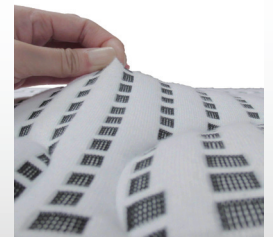

MBO-001 S200

POINT 1 ボンネルコイルマットレス

一つ一つのコイルが連結したボンネルコイルマットレスは、適度な硬さでしっかりと体を支えてくれるので寝返りしやすく通気性にも優れています。

POINT 3 国内自社工場ハンドメイド

上質な寝心地を直接支える「ピアノワイヤーポケットコイルマットレス」は国内自社工場の職人による手づくりです。

POINT 2 ベッド工業会認定の衛生マットレス

全日本ベッド工業会で定めた厳しい「マットレスの環境基準」をクリアしたマットレスにのみ付けられている安心のマーク。

POINT 4 肌触りの良いニット生地採用

肌触りが良く、身体のラインに合わせて自由に収縮し快適な寝心地をサポートします。

商品概要

スプリング	S200	スタンダードフィット	ボンネル
生地	ニット生地		
特長	両面同仕様、全日本ベッド工業会認定衛生マットレス		
詰め物	両面P10		

商品寸法 (mm)

税込価格

商品寸法 (mm)	税込価格
シングル W 970 x L1950 x H190 (コイル数 216)	両面仕様 ¥47,300 (本体価格 ¥43,000)
セミダブル W1200 x L1950 x H190 (コイル数 264)	両面仕様 ¥53,900 (本体価格 ¥49,000)
ダブル W1400 x L1950 x H190 (コイル数 312)	両面仕様 ¥61,600 (本体価格 ¥56,000)
ワイドダブル W1500 x L1950 x H190 (コイル数 336)	両面仕様 ¥69,300 (本体価格 ¥63,000)