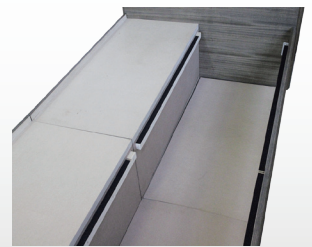

桐無垢材

桐は湿気に強く保湿性に優れます。さらに桐に含まれる成分がノミやカビの発生を抑制します。

POINT 2 引出し付きキャビネット

2杯の引出し付き・棚付きヘッドボードです。

2口のコンセントにはスライドカバーもついていて清潔にご利用いただけます。

POINT 3 高さ3段階調整可能

LGタイプは身長や使用方法に合わせてタタミ面の高さを3段階に調整可能です。

サイドレール下には収納BOXも入り、ベッド下を有効に使用頂けます。

POINT 4 大容量収納 BOXタイプ

BXタイプには深さのあるスライドレール引き出しが2杯ついています。床板下の収納スペースには底板もあるので清潔にご利用いただけます。

タタミ下スペースを有効活用

商品概要

カラー	グレー (GY)		
フレーム主材	桐無垢	オイル仕上げ	イ草タタミ (竹炭シート入り)
特長	棚付引出付ヘッドボード 2口スライドカバーコンセント LG: 高さ調整 BX: 大容量収納		