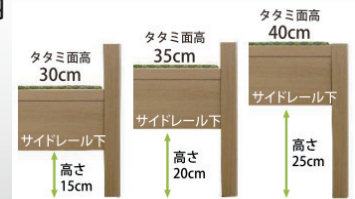

桐無垢材

桐は湿気に強く保湿性に優れます。さらに桐に含まれる成分がノミやカビの発生を抑制します。

POINT 2 引出し付きキャビネット

2杯の引出し付き・棚付きヘッドボードです。

2口のコンセントにはスライドカバーもついていて清潔にご利用いただけます。

POINT 3 高さ3段階調整可能

LGタイプは身長や使用方法に合わせてタタミ面の高さを3段階に調整可能です。

サイドレール下には収納BOXも入り、ベッド下を有効に使用頂けます。

POINT 4 大容量収納 BOXタイプ

BXタイプには深さのあるスライドレール引き出しが2杯ついています。床板下の収納スペースには底板もあるので清潔にご利用いただけます。

タタミ下スペースを有効活用

商品概要

カラー	グレー (GY)		
フレーム主材	桐無垢	オイル仕上げ	イ草タタミ (竹炭シート入り)
特長	棚付引出付ヘッドボード 2口スライドカバーコンセント LG: 高さ調整 BX: 大容量収納		

商品寸法 (cm)

	シングル	W101 x L221 x H82 (畳面 40)
B X	シングル	W101 x L221 x H82 (畳面SR: 30/35/40)
S R	シングル	W101 x L221 x H82 (畳面SR: 30/35/40)

フレーム価格 (税抜)

畳セット	¥ 131,000
畳無し	¥ 118,000
畳セット	¥ 104,000
畳無し	¥ 91,000