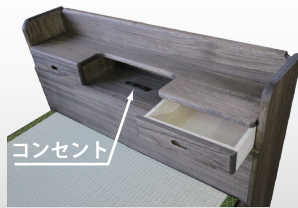

桐花(とうか)CT GY

桐花(とうか)CTGYSR

桐花(とうか)CTGYBX

《注意》

自然の色目、木目を生かした仕上がりとなっております。個々に色や木目が異なる為全く同じものが揃わないことをご了承くださいますようお願いいたします。

POINT 1 和風タタミベッド

洋室のお部屋でも布団で眠りたい方にお勧めのタタミベッド。桐の無垢材を使用し、柔らかな肌触りが心地よいぬくもりを感じさせます。

抗菌・消臭効果のある竹炭シート入りイ草タタミを使用。

桐無垢材

桐は湿気に強く保湿性に優れます。さらに桐に含まれる成分がノミやカビの発生を抑制します。

POINT 2 引出し付きキャビネット

2杯の引出し付き・棚付きヘッドボードです。

2口のコンセントにはスライドカバーもついていて清潔にご利用いただけます。

POINT 3 高さ3段階調整可能

LGタイプは身長や使用方法に合わせてタタミ面の高さを3段階に調整可能です。

サイドレール下には収納BOXも入り、ベッド下を有効に使用頂けます。

POINT 4 大容量収納 BOXタイプ

BXタイプには深さのあるスライドレール引き出しが2杯ついています。床板下の収納スペースには底板もあるので清潔にご利用いただけます。

タタミ下スペースを有効活用

商品概要

カラー	グレー (GY)		
フレーム主材	桐無垢	オイル仕上げ	イ草タタミ (竹炭シート入り)
特長	棚付引出付ヘッドボード 2口スライドカバーコンセント LG: 高さ調整 BX: 大容量収納		