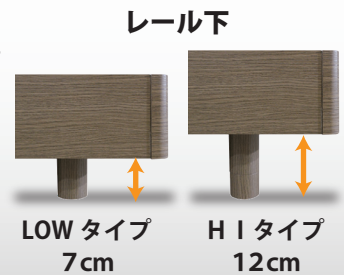

ノアCT NA BR

ノアCTBRLG

ノアCTNABX

※マットレスは全てイメージです

POINT 1 コンセント付きキャビネット

小物が置ける奥行5cmの上部棚には2口のスライドカバーコンセント。さらに両側面には奥行24cmの収納スペースも設置。

POINT 2 高さ 2 段階調整可能

LGタイプは身長やマットレスに合わせて2段階に調整可能。HIタイプのレール下は12cmありお掃除ロボにも対応します。

POINT 3 引出2杯つき

BXタイプには開閉がスムーズなスライドレール引出し2杯付きです。

商品概要

カラー	ナチュラル (NA) ブラウン (BR)
フレーム主材	MDF プリント化粧合板
特長	2口スライドカバーコンセント LG: 高さ2段階調整 BX: スライドレール引出2杯

商品寸法 (cm)

フレーム価格 (税抜)

	商品寸法 (cm)	フレーム価格 (税抜)
BX	シングル W 97 x L211 x H81 (床H25)	シングル ¥56,000
	セミダブル W119 x L211 x H81 (床H25)	セミダブル ¥62,000
	ダブル W139 x L211 x H81 (床H25)	ダブル ¥68,000
LG	シングル W 97 x L211 x H81 (床H25/20)	シングル ¥43,000
	セミダブル W119 x L211 x H81 (床H25/20)	セミダブル ¥49,000
	ダブル W139 x L211 x H81 (床H25/20)	ダブル ¥56,000