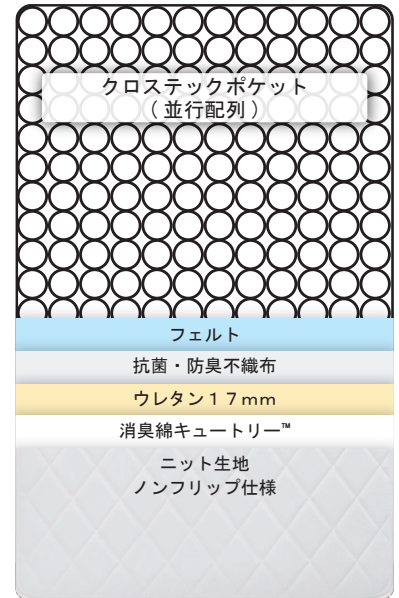

GUリクレア

厚み
210
mm

POINT 1 消臭アクリル系繊維キュートリー

汗臭・加齢臭の原因となる酢酸、イソ吉草酸、ノネナール、アンモニアを消臭。ひとつの素材で4つの臭気に対応します。さらに「キトサン」を繊維製造段階で練り込んでいるため、微生物の増殖を抑えて抗菌・防臭効果を発揮します。

POINT 2 安心・安全国産マットレス

上質な寝心地を支えるアンネルベッドのマットレスは、国内の自社工場にて製造した、全日本ベッド工業会認定衛生マットレスです。

POINT 3 柔軟な動きに対応できる ポケットコイルマットレス

スプリング1つ1つが袋に包まれたポケットコイルを並行に配列。ボリューム感のある厚みでしっかりと身体を支え、個々のコイルが独立して動くことで体圧を優しく分散します。また、マットレスの枠線を無くすことで、リクライニングベッドのフレキシブルな動きに対応します。

商品概要

スプリング	ポケットコイル 14cm 線径2.05mm 並行配列
生地	ニット生地
特長	消臭機能 ノンフリップ仕様 体圧分散に優れた電動ベッド用ポケットコイルマットレス
詰め物	消臭綿キュートリー™ ウレタン

商品寸法 (mm)

価格 (税別)

シングル W 970 x L1950 x H210 (コイル数522)

¥86,000