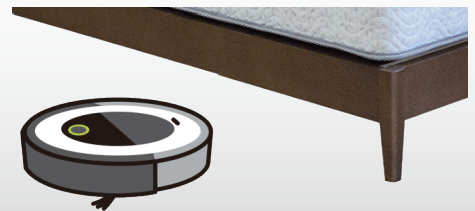

POINT 3 2カラーセレクト

自然な木目を楽しめるナチュラル色 (NA) と深みのある雰囲気のあるブラウン色 (BR) の2カラーからセレクトできます。ライフスタイルに合わせて選べる3サイズのラインナップとなります。

POINT 2 スライドカバーコンセント付き

すっきりとしたデザインの棚付きヘッドボードには便利な2口のコンセントがついており携帯電話の充電も手軽に行え、埃の入りにくいスライドカバーつきなので清潔にご利用いただけます。

POINT 4 掃除がしやすいLGタイプ

LGタイプはお掃除ロボにも対応しており、日々のお掃除も手軽に行えベッドルームを清潔に保つことができます。自由な収納スペースとしても使えます。

商品概要

カラー	ナチュラル (NA) ブラウン (BR)
フレーム主材	アルダー無垢・突板
特長	2口スライドカバーコンセント

商品寸法 (cm)

LG	シングル	W 97 x L208 x H85 (床H25)
	セミダブル	W119 x L208 x H85 (床H25)
	ダブル	W139 x L208 x H85 (床H25)

フレーム価格 (税抜)

シングル	¥54,000
セミダブル	¥67,000
ダブル	¥80,000