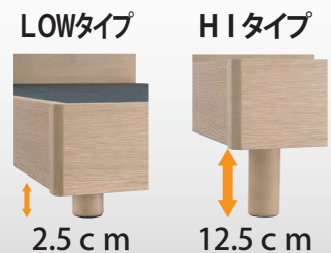

ソール FT NA BR

ソール FTNALG

ソール FTBRLG

《注意》

自然の色目、木目を生かした仕上がりとなっております。個々に木目が異なる為全く同じものが揃わないことをご了承いただきますようお願いいたします。

※マットレスは全てイメージです

POINT 1 質感のある天然材使用

ヘッドボードには天然の木目が美しいホワイトオーク突板を使用。ポイントにウォールナット無垢材を入れております。

POINT 3 2カラーセレクト

自然な木目を楽しめるナチュラル色 (NA) と深みのある雰囲気のあるブラウン色 (BR) の2カラーからセレクトできます。ライフスタイルに合わせて選べる3サイズのラインナップとなります。

POINT 2 スライドカバーコンセント付き

ヘッドボードには2口のコンセントを設置。埃の入りにくいスライドカバーコンセントを使用しているので安心してご利用いただけます。ポイントで入れられているバーには携帯を立てかけて充電することも出来ます。

POINT 4 高さ調整可能LGタイプ

高さ調整機能がついているので、お好みの高さで使用できます。Hタイプはお掃除ロボにも対応しており日々のお掃除も手軽に行えます。

商品概要

カラー	ナチュラル (NA) ブラウン (BR)
フレーム主材	ホワイトオーク無垢・突板
特長	2口スライドコンセント付 高さ2段階調整可能

商品寸法 (cm)

L G	シングル	W 97 x L202.5 x H83.5 (床H14.5/24.5)
	セミダブル	W119 x L202.5 x H83.5 (床H14.5/24.5)
	ダブル	W139 x L202.5 x H83.5 (床H14.5/24.5)