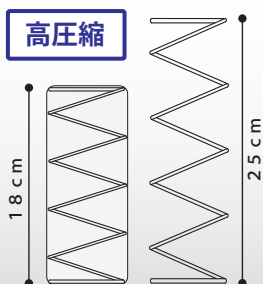

## ピアノマイクロ3ZNR P900

厚み  
**280**  
mm

※画像はイメージです  
ジャンプキルト

体圧分散データ

### POINT 1 マイクロポケット

線径 1.6mmのソフトな8巻コイルを 高圧縮にすることで反発力をUP。小さい胴径のコイルで身体の曲線に沿ってなめらかにフィット。

### POINT 2 腰部補強3ゾーン配列

体圧の最もかかる腰部(中央部)はコイルをぎっしり詰めた交互配列にし腰部を補強。頭・肩・脚の部分は並行配列にし柔らかなめに仕上げた3ゾーン仕様。

#### 商品寸法 (mm)

商品寸法 (mm)	価格 (税抜)
シングル W 980 x L1960 x H280 (コイル数799)	両面仕様 ¥111,000
セミダブル W1210 x L1960 x H280 (コイル数987)	両面仕様 ¥129,000
ダブル W1410 x L1960 x H280 (コイル数1128)	両面仕様 ¥148,000
ワイドダブル W1510 x L1960 x H280 (コイル数1222)	両面仕様 ¥166,000