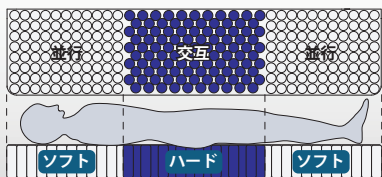

### POINT 1 マイクロポケット

線径 1.6mmのソフトな8巻コイルを 高圧縮にすることで反発力をUP。小さい胴径のコイルで身体の曲線に沿ってなめらかにフィット。

### POINT 3 国内自社工場ハンドメイド

上質な寝心地を直接支える「ピアノワイヤーポケットコイルマットレス」は国内自社工場の職人による手づくりです。

### POINT 2 腰部補強3ゾーン配列

体圧の最もかかる腰部(中央部)はコイルをぎっしり詰めた交互配列にし腰部を補強。頭・肩・脚の部分は並行配列にし柔らかなめに仕上げた3ゾーン仕様。

### POINT 4 通気性3倍! (当社従来比)

マットレス側面のマチ部分に高い通気性のあるラッセル(メッシュ)生地を採用。従来品と比べ3倍近い通気性により、マットレスをより快適に衛生的にご使用いただけます。