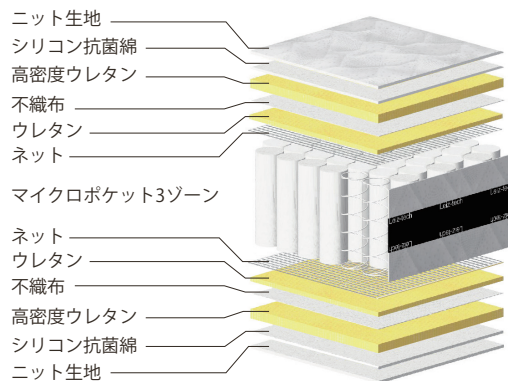

## ピアノマイクロ3ZNR P900

厚み  
**280**  
mm

※画像はイメージです  
ジャンプキルト

体圧分散データ

### POINT 1 マイクロポケット

線径 1.6mmのソフトな8巻コイルを 高圧縮にすることで反発力をUP。小さい胴径のコイルで身体の曲線に沿ってなめらかにフィット。

### POINT 2 腰部補強3ゾーン配列

体圧の最もかかる腰部(中央部)はコイルをぎっしり詰めた交互配列にし腰部を補強。頭・肩・脚の部分は並行配列にし柔らかなめに仕上げた3ゾーン仕様。