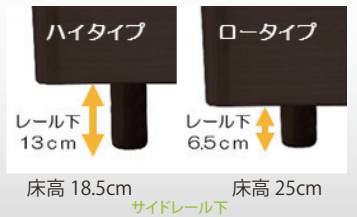

## POINT 1 無垢・突板仕様 棚付きヘッドボード

フレームの材質には無垢・突板を使用。ヘッドボードの左右上部に開いた穴からはA4サイズの雑誌やタブレットがすっぽりと入ります。

棚奥行：5cm

開口部：奥行 2.4× 幅 22× 深 9.5 (cm)

## POINT 3 高さ調整可能LGタイプ

LGタイプは高さを2段階に調整が可能です。ハイトタイプはレール下13cmもありお掃除ロボにも対応しており掃除も手軽に行えます。

レッグタイプ