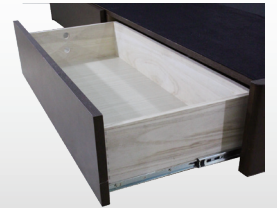

## POINT 1 無垢・突板仕様 棚付きヘッドボード

フレームの材質には無垢・突板を使用。ヘッドボードの左右上部に開いた穴からはA4サイズの雑誌やタブレットがすっぽりと入ります。

棚奥行：5cm

開口部：奥行 2.4× 幅 22× 深 9.5 (cm)

## POINT 2 LED照明・1口コンセント付

消費電力の少ない長寿命のLED照明と、コンセントの差込口にほこりの入りにくいスライドカバーコンセントを採用。携帯電話やタブレット端末の充電にも困りません。

## POINT 4 フルオープンスライドレール引出し

BXタイプには便利な大容量の引出しが2杯付いています。開閉がスムーズで最後まで引き出せるフルオープンスライドレールでお部屋の収納スペースもしっかり確保できます。

引出付