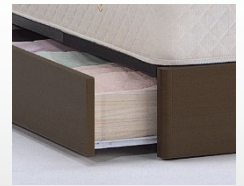

ボヌールFT NA DK

ボヌール FTNALG

ボヌール FTDKBX

※マットレスは全てイメージです

POINT 1

シンプルな棚付フラットデザイン

ボヌール CT が薄型デザインタイプで登場。シンプルなデザインのヘッドボードには、奥行き 3.5 cm のシンプルな棚付き。携帯電話などを置く、ちょっとしたスペースにどうぞ。

POINT 2 2口コンセント付

ヘッドボードには 2 口のコンセントを設置。差込口には、ほこりの入りにくいスライド式カバーが付いていて安心して使用できます。

POINT 3 スライドレール引出し

引出し (BX) タイプは開閉がスムーズな大容量スライドレール引き出し 2 杯付き。

引出付

引出し内寸 (cm)

W88×D34×H14 (床高25cm)

POINT 4 お掃除ロボット対応

足つき (LG) タイプのサイドレール下はお掃除ロボットにも対応した床下 10 cm です。

レッグタイプ

床高 25cm

サイドレール下

商品概要

カラー	ナチュラルブラウン (NA)	ダークブラウン (DK)
フレーム主材	MDF プリント化粧合板	
特長	棚付・2口スライドコンセント付 フルオープンスライドレール引出 2 杯 お掃除ロボット対応	

商品寸法 (cm)

フレーム価格 (税抜)

	商品寸法 (cm)		フレーム価格 (税抜)	
	タイプ	寸法 (cm)	タイプ	価格 (円)
B X	シングル	W 97 x L206 x H81 (床H25)	シングル	¥57,000
	セミダブル	W119 x L206 x H81 (床H25)	セミダブル	¥63,000
	ダブル	W139 x L206 x H81 (床H25)	ダブル	¥68,000
L G	シングル	W 97 x L206 x H81 (床H25)	シングル	¥46,000
	セミダブル	W119 x L206 x H81 (床H25)	セミダブル	¥51,000
	ダブル	W139 x L206 x H81 (床H25)	ダブル	¥57,000