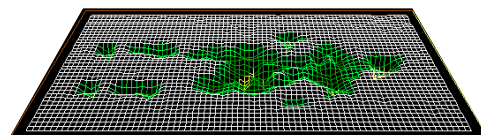

Ast-クリスタルNR P1000

マット厚
310mm

※画像はイメージです

ジャンプキルト

体圧分散データ

POINT 1 デュプレックスコイル

7インチ 12巻ポケットコイル

《1つでコイル2個分の効果》

ピアノワイヤーだから実現するアンネルベッド独自開発の12巻のポケットコイルがダブルクッションの寝心地を実現。高級ホテルの寝心地をご家庭にお届け致します。

POINT 2 国内自社工場ハンドメイド

上質な寝心地を直接支える「ピアノワイヤーポケットコイルマットレス」は国内自社工場の、職人による手づくりです。

POINT 3 通気性3倍! (当社従来比)

マットレス側面のサイドパネルに快適な通気性を生むボーダーラッセルを採用。

360°
通気

商品概要

スプリング	P1000 ファインマイクロポケット 7インチ 12巻 線径 1.4mm 並行配列
生地	ジャガード生地 (抗菌・消臭) シルバーイオンをベースにした抗菌生地
特長	ボーダーラッセル、両面同仕様、全日本ベッド工業会認定衛生マットレス
詰め物	抗菌綿 (アクアウール)、高密度ウレタン、プロファイルウレタン

	商品寸法 (mm)	重量 (kg)	価格 (税別)
シングル	W 980 x L1960 x H310 (コイル数1012)	両面仕様 31	¥170,000
セミダブル	W1210 x L1960 x H310 (コイル数1276)	両面仕様 36	¥200,000
ダブル	W1410 x L1960 x H310 (コイル数1496)	両面仕様 44	¥230,000
ワイドダブル	W1510 x L1960 x H310 (コイル数1584)	両面仕様 48	¥260,000