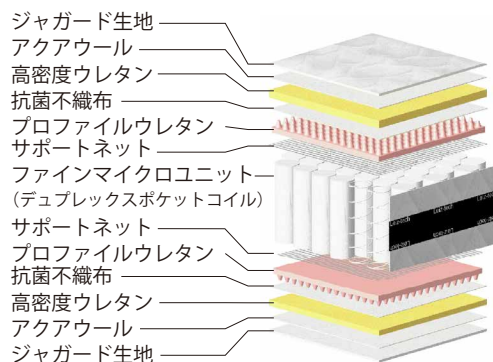

Ast-クリスタルNR P1000

マット厚
310mm

※画像はイメージです

ジャンプキルト

体圧分散データ

POINT 1 デュプレックスコイル

7インチ 12巻ポケットコイル

《1つでコイル2個分の効果》

ピアノワイヤーだから実現するアンネルベッド独自開発の12巻のポケットコイルがダブルクッションの寝心地を実現。高級ホテルの寝心地をご家庭にお届け致します。

POINT 2 国内自社工場ハンドメイド

上質な寝心地を直接支える「ピアノワイヤーポケットコイルマットレス」は国内自社工場の、職人による手づくりです。

POINT 3 通気性3倍! (当社従来比)

マットレス側面のサイドパネルに快適な通気性を生むボーダーラッセルを採用。

360°
通気

商品概要

スプリング	P1000 ファインマイクロポケット 7インチ 12巻 線径 1.4mm 並行配列
生地	ジャガード生地 (抗菌・消臭) シルバーイオンをベースにした抗菌生地
特長	ボーダーラッセル、両面同仕様、全日本ベッド工業会認定衛生マットレス
詰め物	抗菌綿 (アクアウール)、高密度ウレタン、プロファイルウレタン

	商品寸法 (mm)	重量 (kg)	価格 (税別)
シングル	W 980 x L1960 x H310 (コイル数1012)	両面仕様 31	¥170,000
セミダブル	W1210 x L1960 x H310 (コイル数1276)	両面仕様 36	¥200,000
ダブル	W1410 x L1960 x H310 (コイル数1496)	両面仕様 44	¥230,000
ワイドダブル	W1510 x L1960 x H310 (コイル数1584)	両面仕様 48	¥260,000